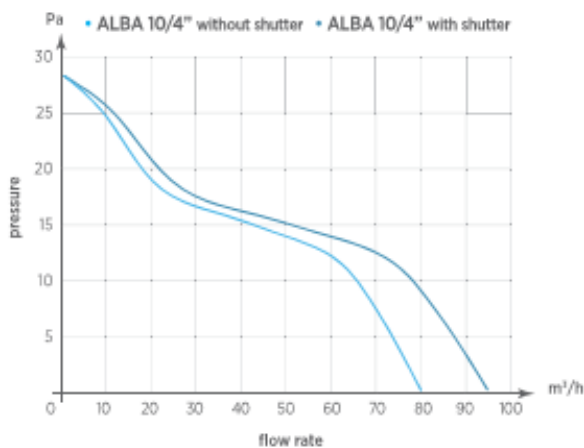

Abmessungen / Dimensions / Dimensioni

ALBA 100/120/150

Model	A	B	C	D	E	F
ALBA 10/4"	160	160	53	40	Ø100	7
ALBA 12/5"	180	180	53	44	Ø120	7
ALBA 15/6"	210	210	66	47	Ø150	7

Masse / Dimensions / Dimensioni, mm