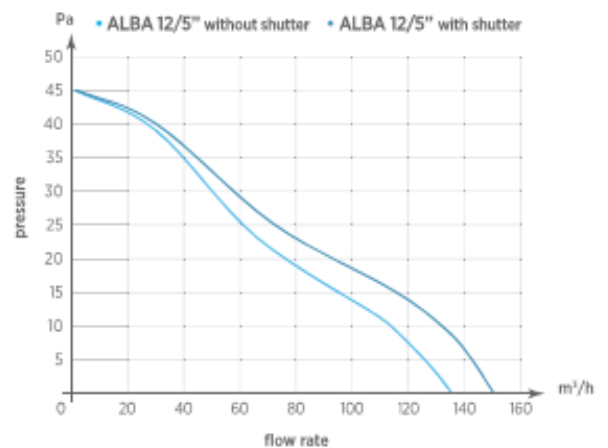

Abmessungen / Dimensions / Dimensioni

ALBA 100/120/150

Model	A	B	C	D	E	F
ALBA 10/4"	160	160	53	40	Ø100	7
ALBA 12/5"	180	180	53	44	Ø120	7
ALBA 15/6"	210	210	66	47	Ø150	7

Masse / Dimensions / Dimensioni, mm