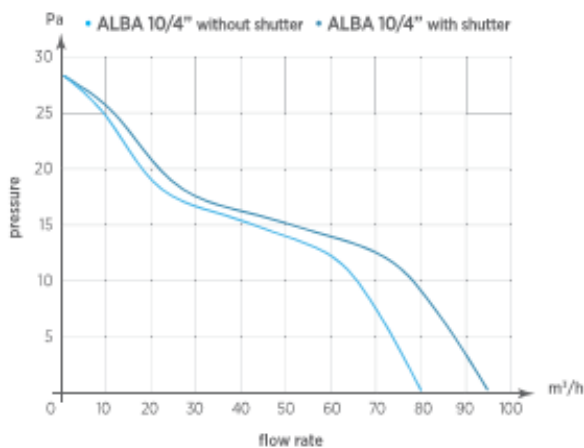

Masse / Dimensions / Dimensioni, mm