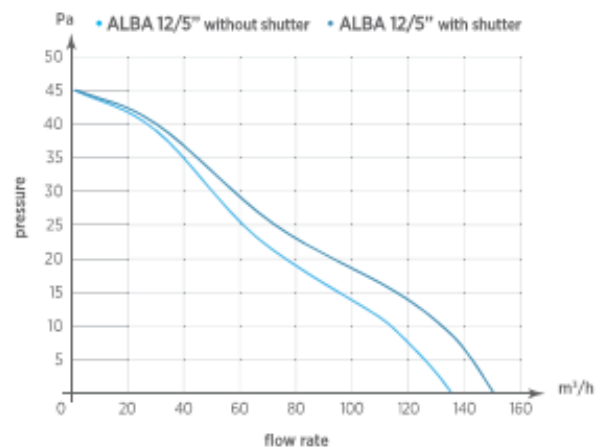

Masse / Dimensions / Dimensioni, mm