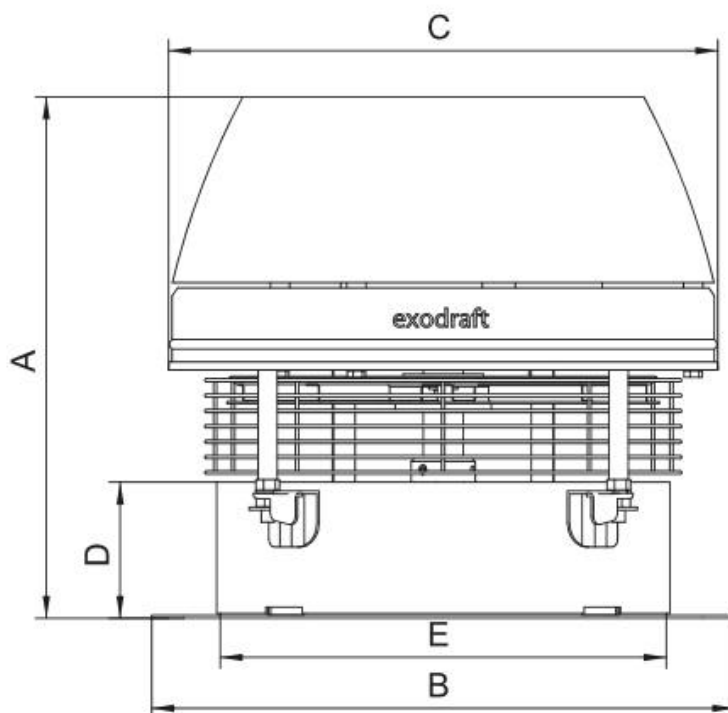

Abmessungen / Dimensions / Dimensioni

Cheminéeventilator RS HT-14 230V

Masse / Dimensions / Dimensioni, mm

Abmessungen (mm)

A	B □	C ø	D	E ø
372	422	395	100	330