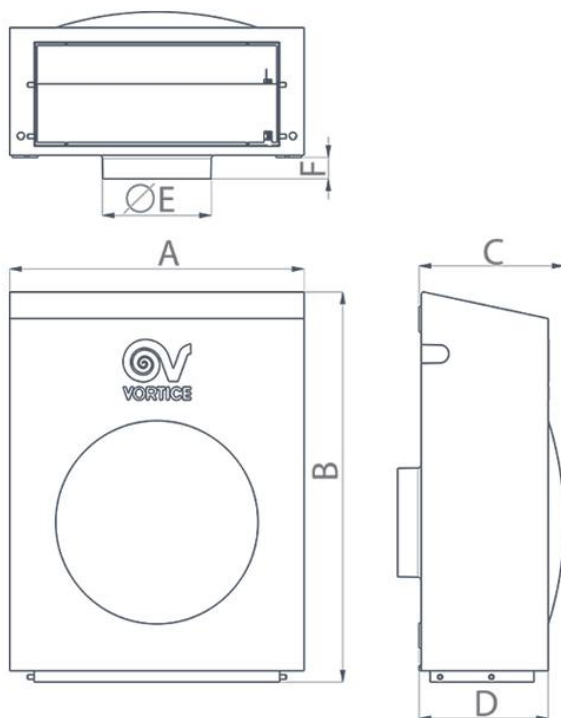

Abmessungen / Dimensions / Dimensioni

Aussenwandventilator CA 150 WE D E, 230V/50Hz.

Masse / Dimensions / Dimensioni, mm

Dimensione A (mm)	360
Dimensione B (mm)	430
Dimensione C (mm)	173
Dimensione D (mm)	155
Dimensione E (mm)	∅ 147
Dimensione F (mm)	20
Dimensione G (mm)	180
Dimensione H (mm)	106