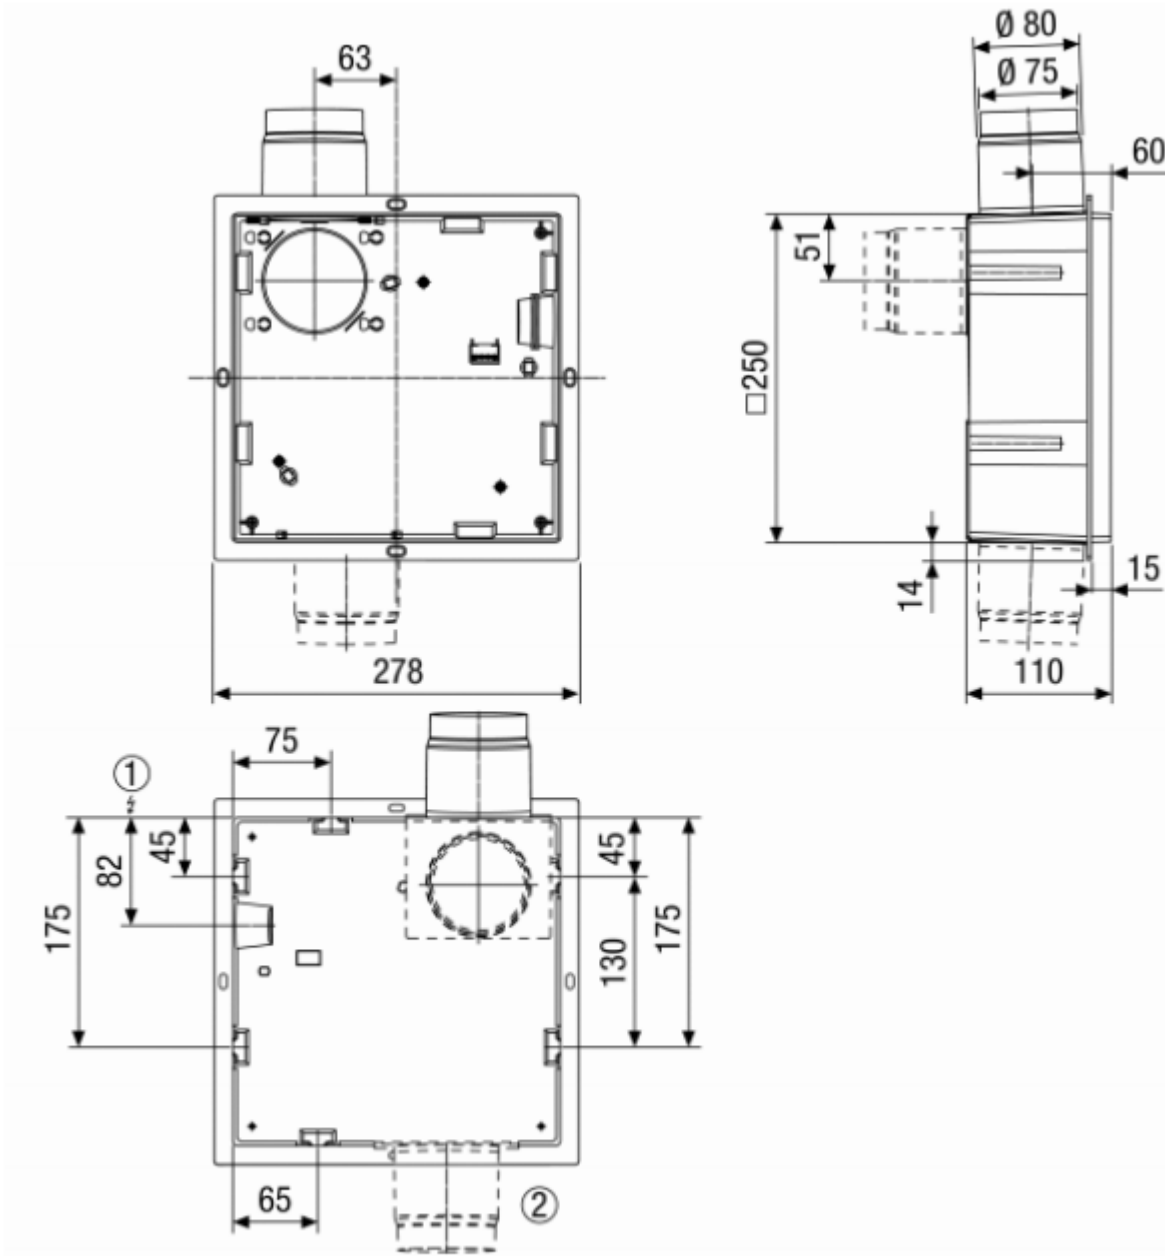

Abmessungen / Dimensions / Dimensioni

**Unterputzgehäuse ER GH
Boîtier d'encastrement ER GH
Casso per incastro ER GH**

- ① Elektrischer Anschluss
- ② WC-Anschlussstutzen

Masse / Dimensions / Dimensioni, mm