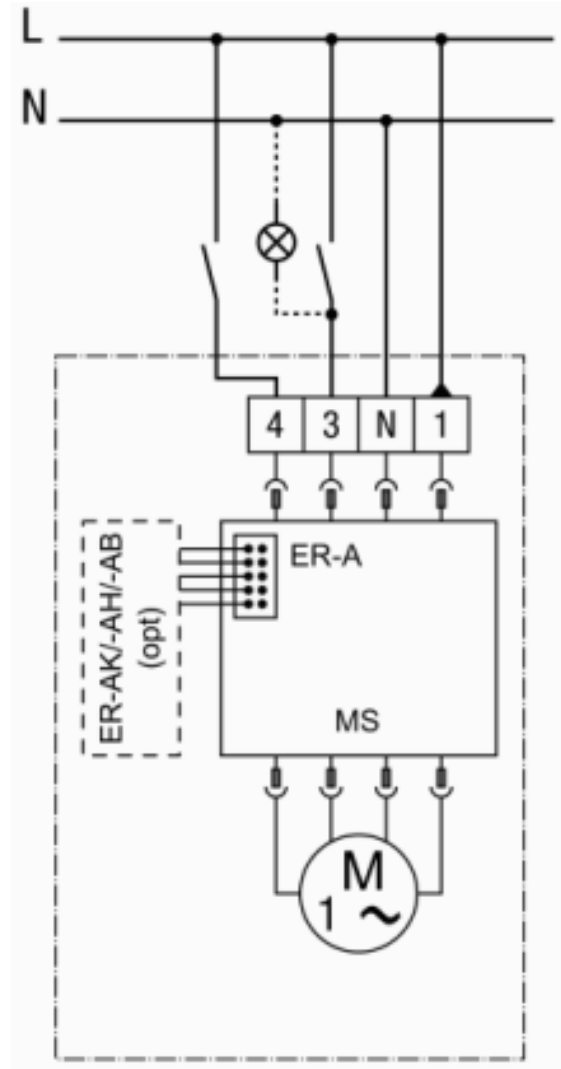

Anschlusschema / Schéma de raccordement / Schema di allacciamento

Abdeckung ER-AK für Maico Ventilatoreinsatz ER EC

Couvercle ER-AK pour insert de ventilateur ER EC

Coperchio ER-AK per inserto ventilatore ER EC

Anschlussvariante 1 Grundlast/Volllast für ER-A, ER-AK, ER-AH, ER-AB

Anschlussvariante 2 Grundlast/Volllast für ER-A, ER-AK, ER-AH, ER-AB

Anschlussvariante 3 Grundlast/Volllast für ER-A, ER-AK, ER-AH, ER-AB

Anschlussvariante Intervall, Feuchte, Bewegung für ER-AK, ER-AH, ER-AB