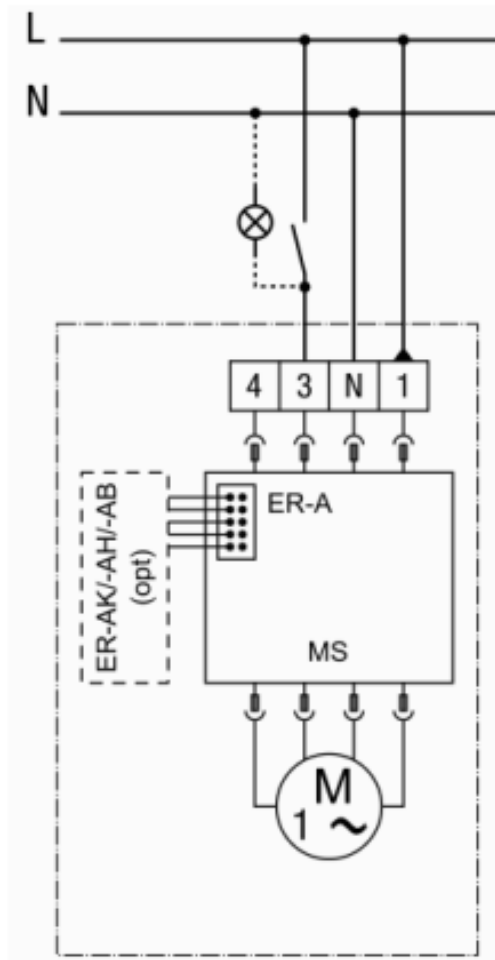

Anschlusschema / Schéma de raccordement / Schema di allacciamento

Abdeckung ER-AK für Maico Ventilatoreinsatz ER EC

Couvercle ER-AK pour insert de ventilateur ER EC

Coperchio ER-AK per inserto ventilatore ER EC

Anschlussvariante 1 Grundlast/Volllast für ER-A, ER-AK, ER-AH, ER-AB

Anschlussvariante 2 Grundlast/Volllast für ER-A, ER-AK, ER-AH, ER-AB

Anschlussvariante 3 Grundlast/Volllast für ER-A, ER-AK, ER-AH, ER-AB

Anschlussvariante Intervall, Feuchte, Bewegung für ER-AK, ER-AH, ER-AB