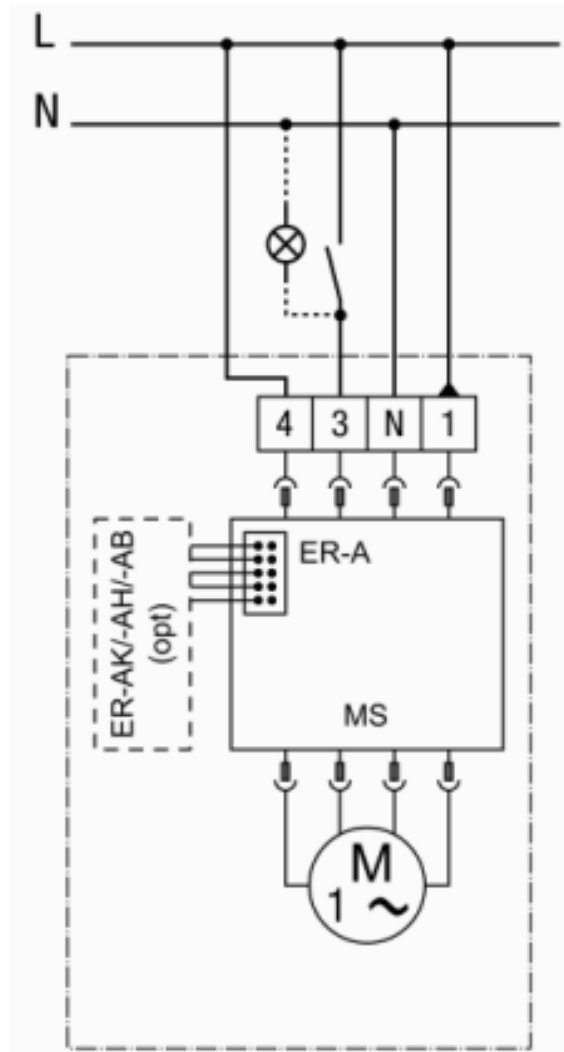

Anschlusschema / Schéma de raccordement / Schema di allacciamento

Abdeckung ER-AK für Maico Ventilatoreinsatz ER EC

Couvercle ER-AK pour insert de ventilateur ER EC

Coperchio ER-AK per inserto ventilatore ER EC

Anschlussvariante 1 Grundlast/Volllast für ER-A, ER-AK, ER-AH, ER-AB

Anschlussvariante 2 Grundlast/Volllast für ER-A, ER-AK, ER-AH, ER-AB

Anschlussvariante 3 Grundlast/Volllast für ER-A, ER-AK, ER-AH, ER-AB

Anschlussvariante Intervall, Feuchte, Bewegung für ER-AK, ER-AH, ER-AB