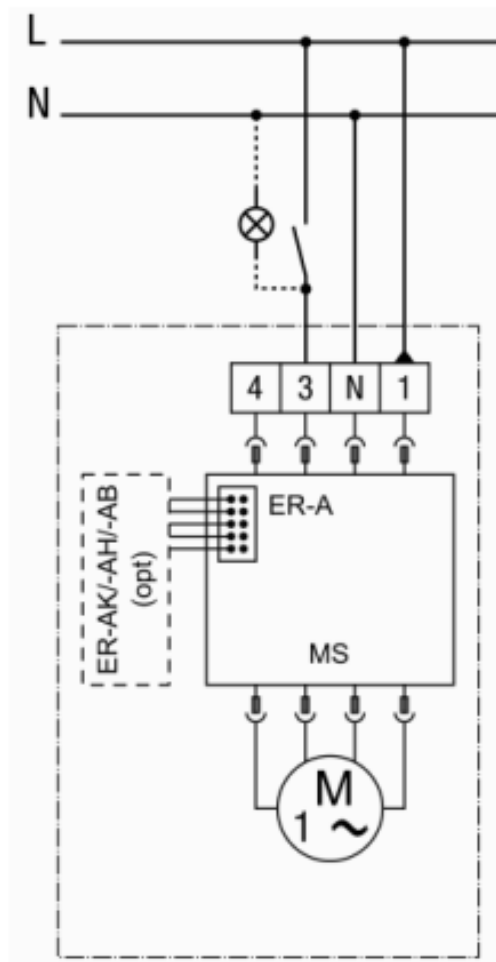

Anschlusschema / Schéma de raccordement / Schema di allacciamento

Abdeckung ER-AB für Maico Ventilatoreinsatz ER EC

Couvercle ER-AB pour insert de ventilateur ER EC

Coperchio ER-AB per inserto ventilatore ER EC

Anschlussvariante 1 Grundlast/Volllast für ER-A, ER-AK, ER-AH, ER-AB

Anschlussvariante 2 Grundlast/Volllast für ER-A, ER-AK, ER-AH, ER-AB

Anschlussvariante 3 Grundlast/Volllast für ER-A, ER-AK, ER-AH, ER-AB

Anschlussvariante Intervall, Feuchte, Bewegung für ER-AK, ER-AH, ER-AB