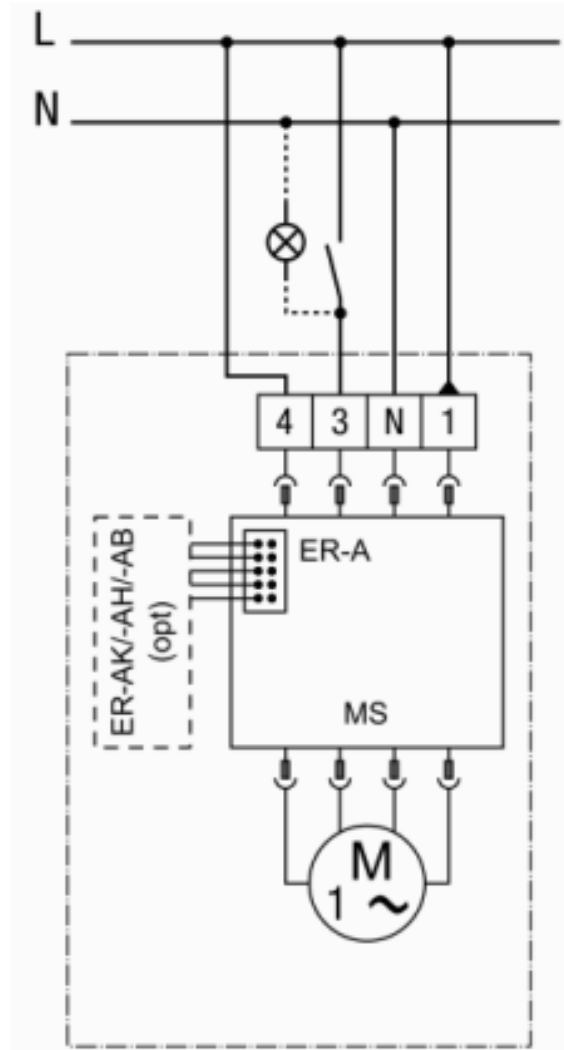

Anschlusschema / Schéma de raccordement / Schema di allacciamento

Abdeckung ER-AB für Maico Ventilatoreinsatz ER EC

Couvercle ER-AB pour insert de ventilateur ER EC

Coperchio ER-AB per inserto ventilatore ER EC

Anschlussvariante 1 Grundlast/Volllast für ER-A, ER-AK, ER-AH, ER-AB

Anschlussvariante 2 Grundlast/Volllast für ER-A, ER-AK, ER-AH, ER-AB

Anschlussvariante 3 Grundlast/Volllast für ER-A, ER-AK, ER-AH, ER-AB

Anschlussvariante Intervall, Feuchte, Bewegung für ER-AK, ER-AH, ER-AB