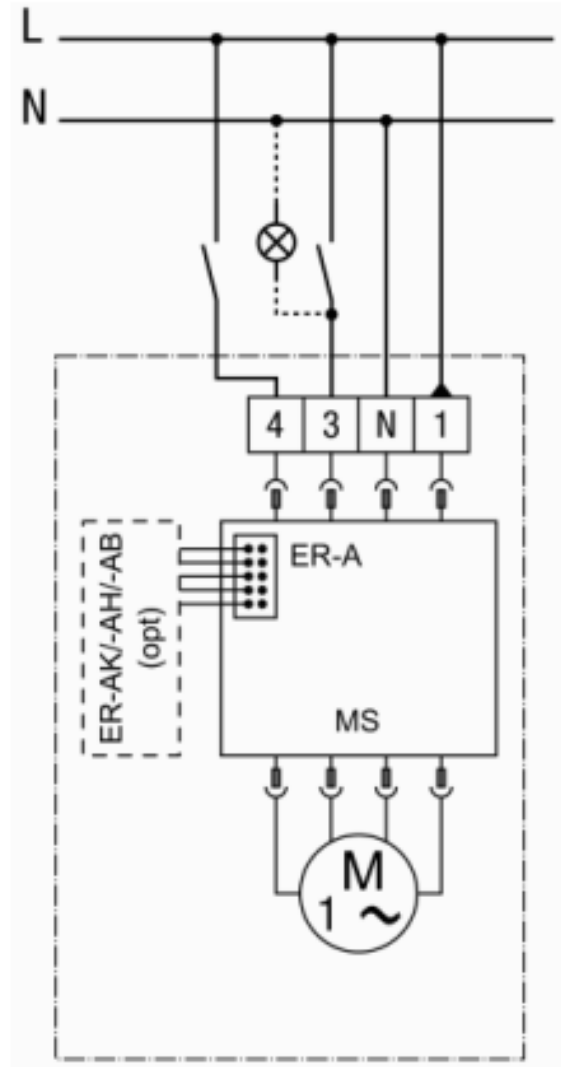

Anschlusschema / Schéma de raccordement / Schema di allacciamento

Abdeckung ER-AB für Maico Ventilatoreinsatz ER EC

Couvercle ER-AB pour insert de ventilateur ER EC

Coperchio ER-AB per inserto ventilatore ER EC

Anschlussvariante 1 Grundlast/Volllast für ER-A, ER-AK, ER-AH, ER-AB

Anschlussvariante 2 Grundlast/Volllast für ER-A, ER-AK, ER-AH, ER-AB

Anschlussvariante 3 Grundlast/Volllast für ER-A, ER-AK, ER-AH, ER-AB

Anschlussvariante Intervall, Feuchte, Bewegung für ER-AK, ER-AH, ER-AB