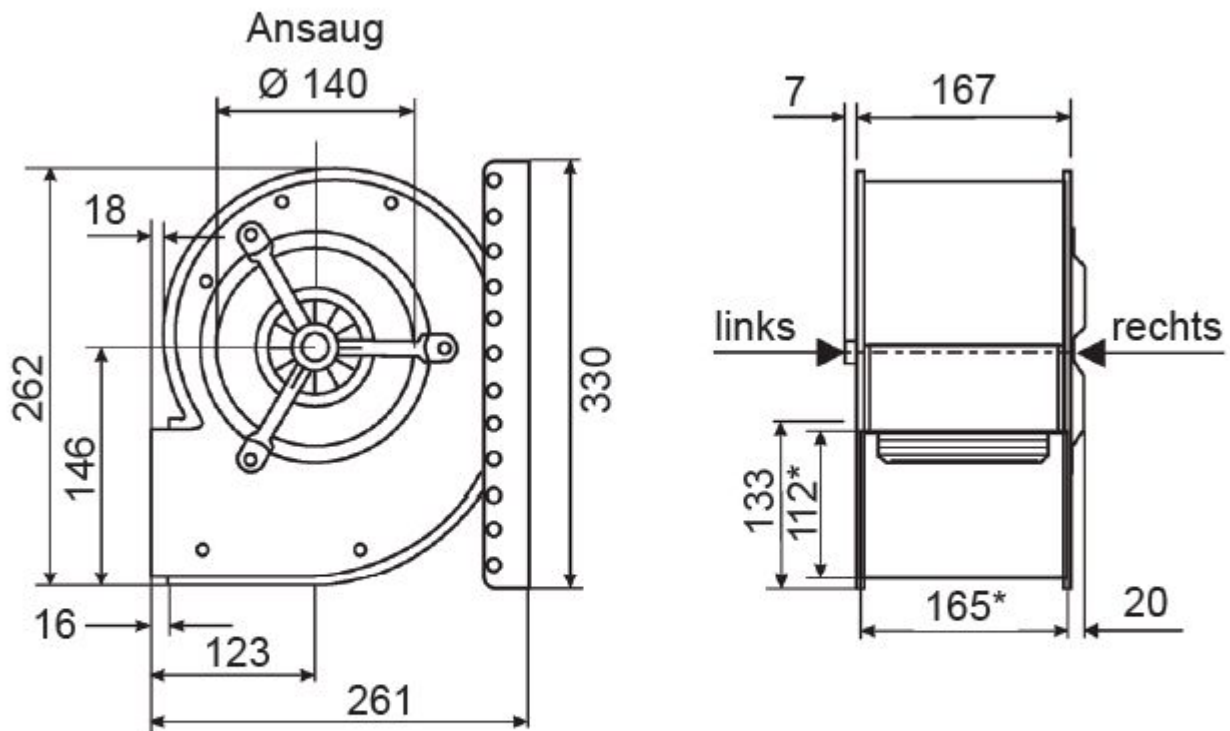

Abmessungen / Dimensions / Dimensioni

CE 240/E 1-R

*Außenmaße der Ausblasöffnung

Masse / Dimensions / Dimensioni, mm