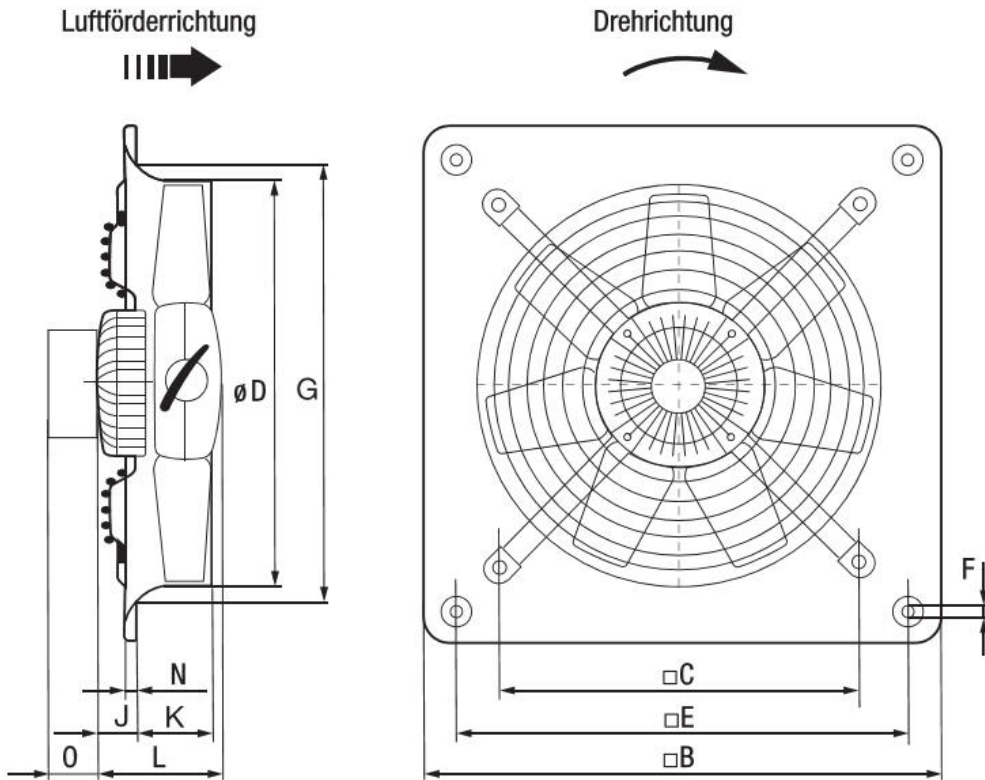

Abmessungen / Dimensions / Dimensioni

Axial-Wandventilator HCFT/4-250, 400V.

Masse / Dimensions / Dimensioni, mm

MODELL	B	E	C	D	F	L			G	J			K	N	O
						Polanzahl				Polanzahl					
						/2	/4	/6		/2	/4	/6			
250	315	260	220	254	10	129	122		294	45	59		53	12	65
315	400	330	280	315	10	129	122	122	329	45	32	32	68	12	65
355	450	380	315	355	10		129	129	371		45	45	75	12	65
400	500	420	355	400	10		129	129	422		40,5	40,5	78	12	65
450	560	480	400	450	10		150	150	476		48	48	91	12	65
500	630	560	450	500	10		150	150	536		44,5	44,5	97	12	65
560	710	630	510	560	10		219	150	596		110,5	42	98,5	12	65
630	800	710	580	630	12		219	150	674		110,5	41	103	12	65
710	900	800	636	710	12		219	219	733		134	134	91,5	16,5	65