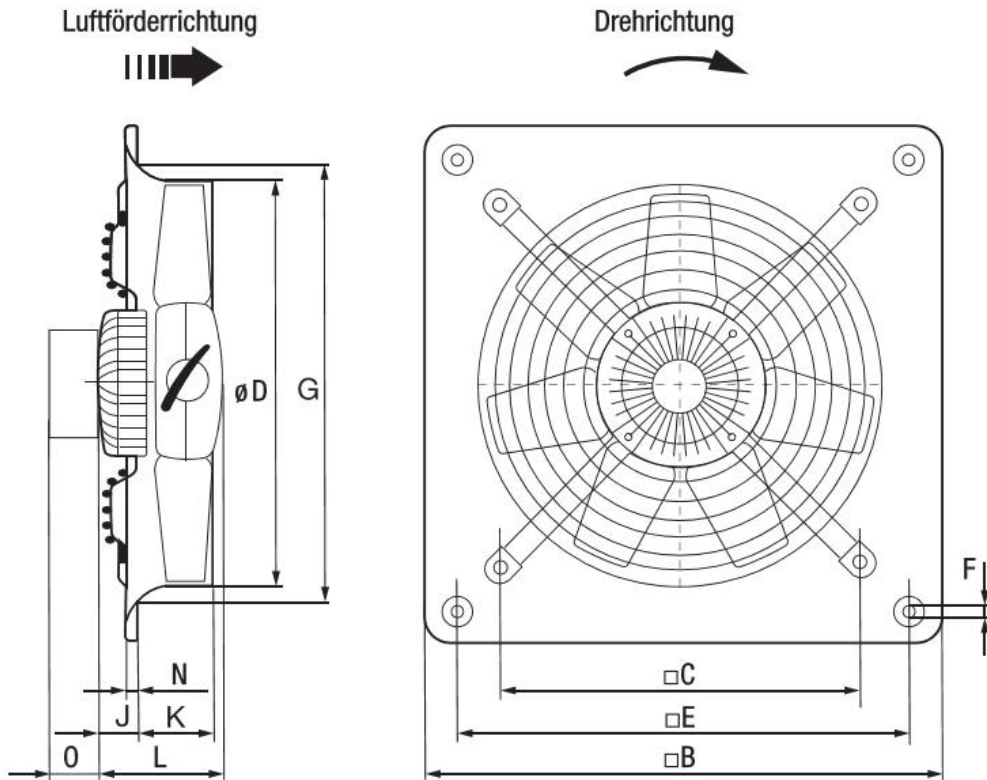

Abmessungen / Dimensions / Dimensioni

Axial-Wandventilator HCFT/4-355, 400V.

Masse / Dimensions / Dimensioni, mm

MODELL	B	E	C	D	F	L			G	J			K	N	O
						Polanzahl				Polanzahl					
						/2	/4	/6		/2	/4	/6			
250	315	260	220	254	10	129	122		294	45	59		53	12	65
315	400	330	280	315	10	129	122	122	329	45	32	32	68	12	65
355	450	380	315	355	10		129	129	371		45	45	75	12	65
400	500	420	355	400	10		129	129	422		40,5	40,5	78	12	65
450	560	480	400	450	10		150	150	476		48	48	91	12	65
500	630	560	450	500	10		150	150	536		44,5	44,5	97	12	65
560	710	630	510	560	10		219	150	596		110,5	42	98,5	12	65
630	800	710	580	630	12		219	150	674		110,5	41	103	12	65
710	900	800	636	710	12		219	219	733		134	134	91,5	16,5	65