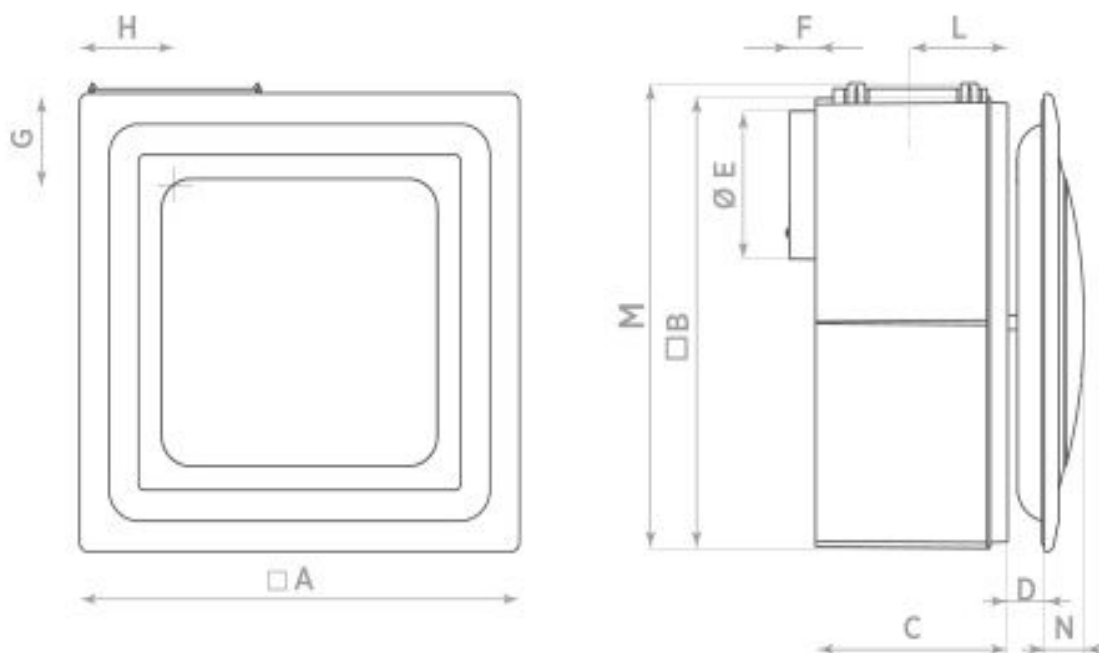

**Abmessungen / Dimensions / Dimensioni**

**Diverso IN 80/160/240**

Model	□A	□B	C	D <sub>max</sub>	ØE	F	G	H	L	M	N
DIVERSO IN 80	244	238	103,5	17,5	75	18,5	55	55	50	242	29
DIVERSO IN 160	300	296	131	25	96,7	18	60	65	66,5	304,5	27
DIVERSO IN 240	300	296	131	25	96,7	18	60	65	66,5	304,5	27

**Masse / Dimensions / Dimensioni, mm**