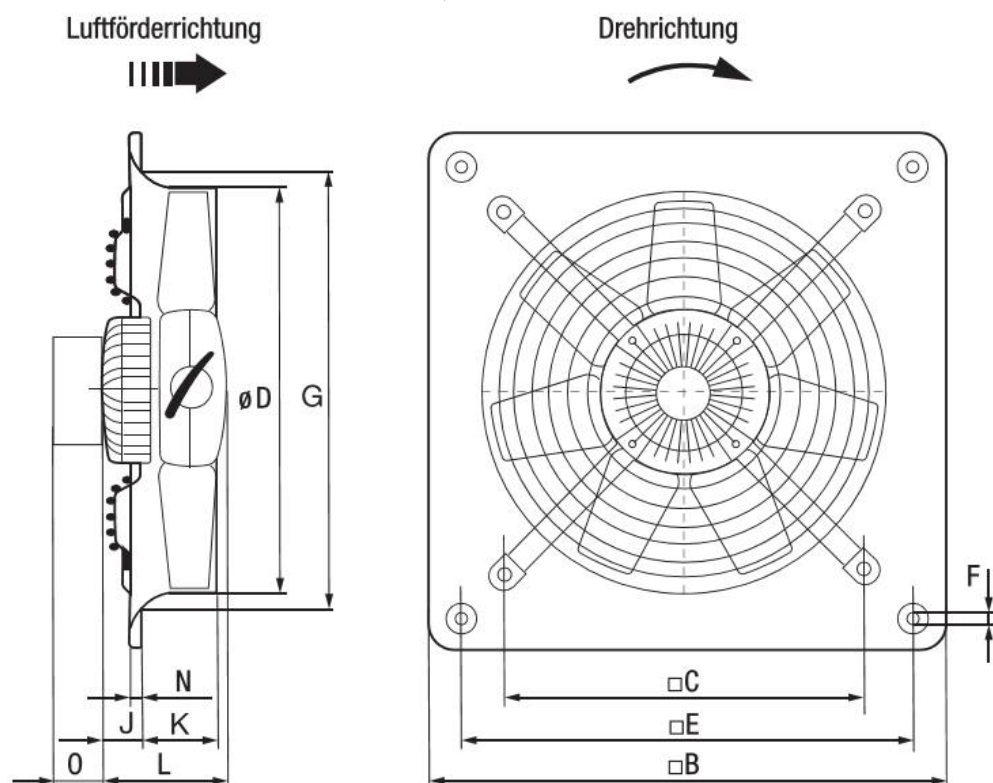

Abmessungen / Dimensions / Dimensioni

Axial-Wandventilator HCFT/4-450, 400V.

Masse / Dimensions / Dimensioni, mm

MODELL	B	E	C	D	F	L			G	J			K	N	O
						Polanzahl				Polanzahl					
						/2	/4	/6		/2	/4	/6			
250	315	260	220	254	10	129	122		294	45	59		53	12	65
315	400	330	280	315	10	129	122	122	329	45	32	32	68	12	65
355	450	380	315	355	10		129	129	371		45	45	75	12	65
400	500	420	355	400	10		129	129	422		40,5	40,5	78	12	65
450	560	480	400	450	10		150	150	476		48	48	91	12	65
500	630	560	450	500	10		150	150	536		44,5	44,5	97	12	65
560	710	630	510	560	10		219	150	596		110,5	42	98,5	12	65
630	800	710	580	630	12		219	150	674		110,5	41	103	12	65
710	900	800	636	710	12		219	219	733		134	134	91,5	16,5	65