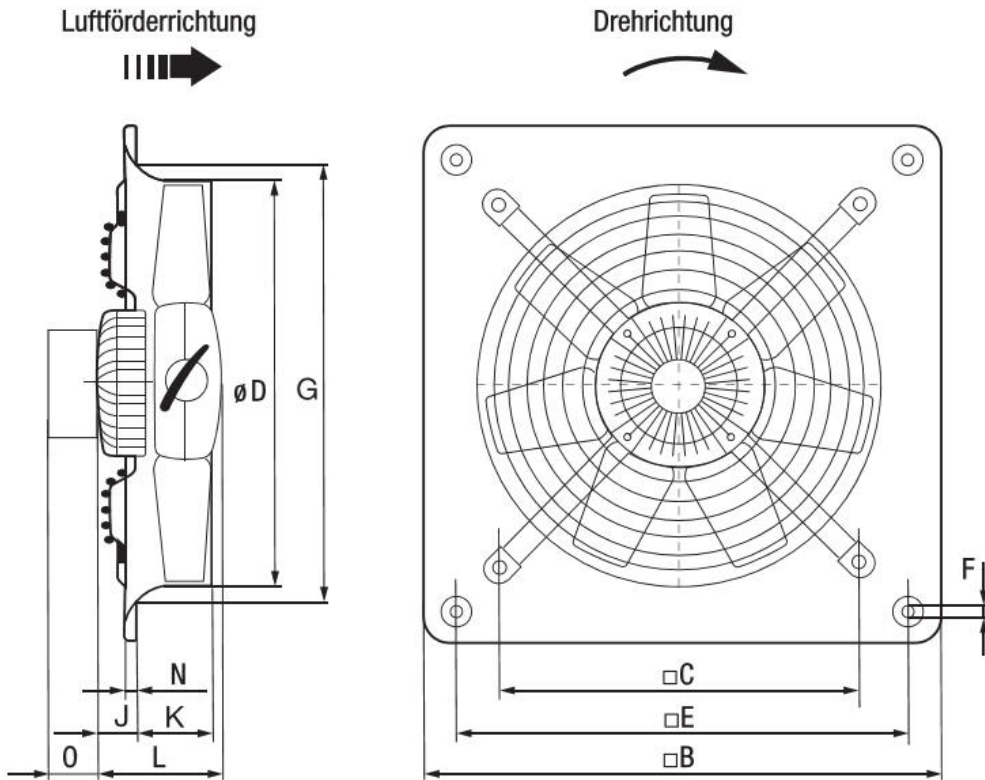

Abmessungen / Dimensions / Dimensioni

Axial-Wandventilator HCFT/4-500, 400V.

Masse / Dimensions / Dimensioni, mm

MODELL	B	E	C	D	F	L			G	J			K	N	O
						Polanzahl				Polanzahl					
						/2	/4	/6		/2	/4	/6			
250	315	260	220	254	10	129	122		294	45	59		53	12	65
315	400	330	280	315	10	129	122	122	329	45	32	32	68	12	65
355	450	380	315	355	10		129	129	371		45	45	75	12	65
400	500	420	355	400	10		129	129	422		40,5	40,5	78	12	65
450	560	480	400	450	10		150	150	476		48	48	91	12	65
500	630	560	450	500	10		150	150	536		44,5	44,5	97	12	65
560	710	630	510	560	10		219	150	596		110,5	42	98,5	12	65
630	800	710	580	630	12		219	150	674		110,5	41	103	12	65
710	900	800	636	710	12		219	219	733		134	134	91,5	16,5	65