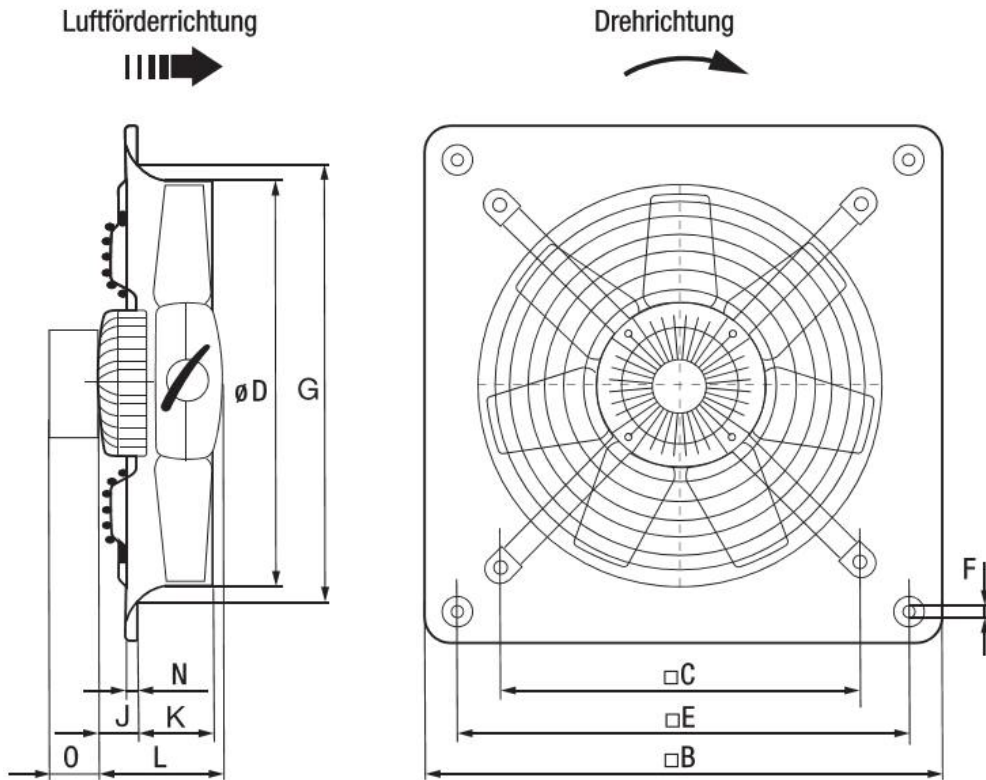

Abmessungen / Dimensions / Dimensioni

Axial-Wandventilator HCFT/4-560, 400V.

Masse / Dimensions / Dimensioni, mm

MODELL	B	E	C	D	F	L			G	J			K	N	O
						Polanzahl				Polanzahl					
						/2	/4	/6		/2	/4	/6			
250	315	260	220	254	10	129	122		294	45	59		53	12	65
315	400	330	280	315	10	129	122	122	329	45	32	32	68	12	65
355	450	380	315	355	10		129	129	371		45	45	75	12	65
400	500	420	355	400	10		129	129	422		40,5	40,5	78	12	65
450	560	480	400	450	10		150	150	476		48	48	91	12	65
500	630	560	450	500	10		150	150	536		44,5	44,5	97	12	65
560	710	630	510	560	10		219	150	596		110,5	42	98,5	12	65
630	800	710	580	630	12		219	150	674		110,5	41	103	12	65
710	900	800	636	710	12		219	219	733		134	134	91,5	16,5	65