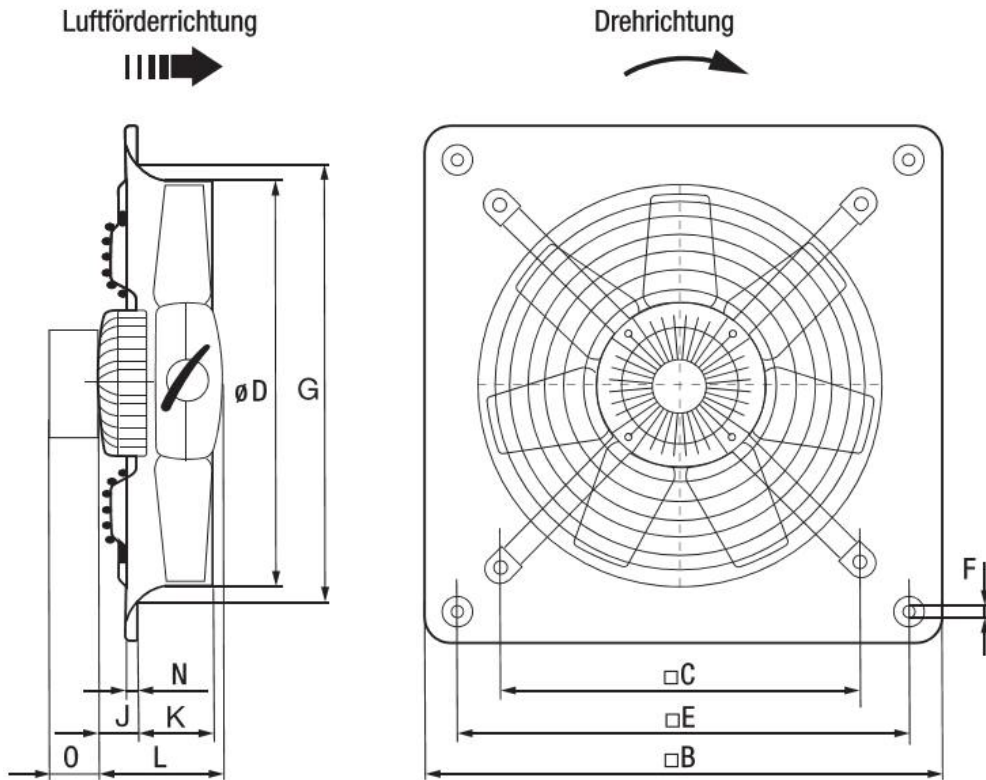

Abmessungen / Dimensions / Dimensioni

Axial-Wandventilator HCFT/4-630, 400V.

Masse / Dimensions / Dimensioni, mm

MODELL	B	E	C	D	F	L			G	J			K	N	O
						Polanzahl				Polanzahl					
						/2	/4	/6		/2	/4	/6			
250	315	260	220	254	10	129	122		294	45	59		53	12	65
315	400	330	280	315	10	129	122	122	329	45	32	32	68	12	65
355	450	380	315	355	10		129	129	371		45	45	75	12	65
400	500	420	355	400	10		129	129	422		40,5	40,5	78	12	65
450	560	480	400	450	10		150	150	476		48	48	91	12	65
500	630	560	450	500	10		150	150	536		44,5	44,5	97	12	65
560	710	630	510	560	10		219	150	596		110,5	42	98,5	12	65
630	800	710	580	630	12		219	150	674		110,5	41	103	12	65
710	900	800	636	710	12		219	219	733		134	134	91,5	16,5	65