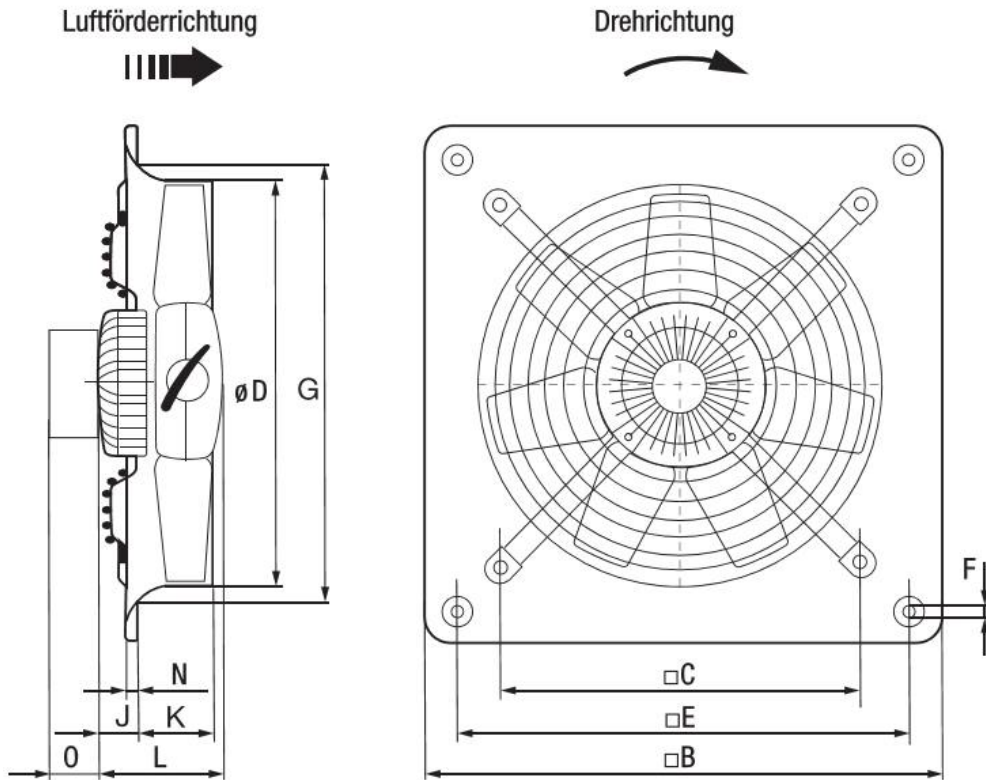

Abmessungen / Dimensions / Dimensioni

Axial-Wandventilator HCFT/6-355, 400V.

Masse / Dimensions / Dimensioni, mm

MODELL	B	E	C	D	F	L			G	J			K	N	O
						Polanzahl				Polanzahl					
						/2	/4	/6		/2	/4	/6			
250	315	260	220	254	10	129	122		294	45	59		53	12	65
315	400	330	280	315	10	129	122	122	329	45	32	32	68	12	65
355	450	380	315	355	10		129	129	371		45	45	75	12	65
400	500	420	355	400	10		129	129	422		40,5	40,5	78	12	65
450	560	480	400	450	10		150	150	476		48	48	91	12	65
500	630	560	450	500	10		150	150	536		44,5	44,5	97	12	65
560	710	630	510	560	10		219	150	596		110,5	42	98,5	12	65
630	800	710	580	630	12		219	150	674		110,5	41	103	12	65
710	900	800	636	710	12		219	219	733		134	134	91,5	16,5	65