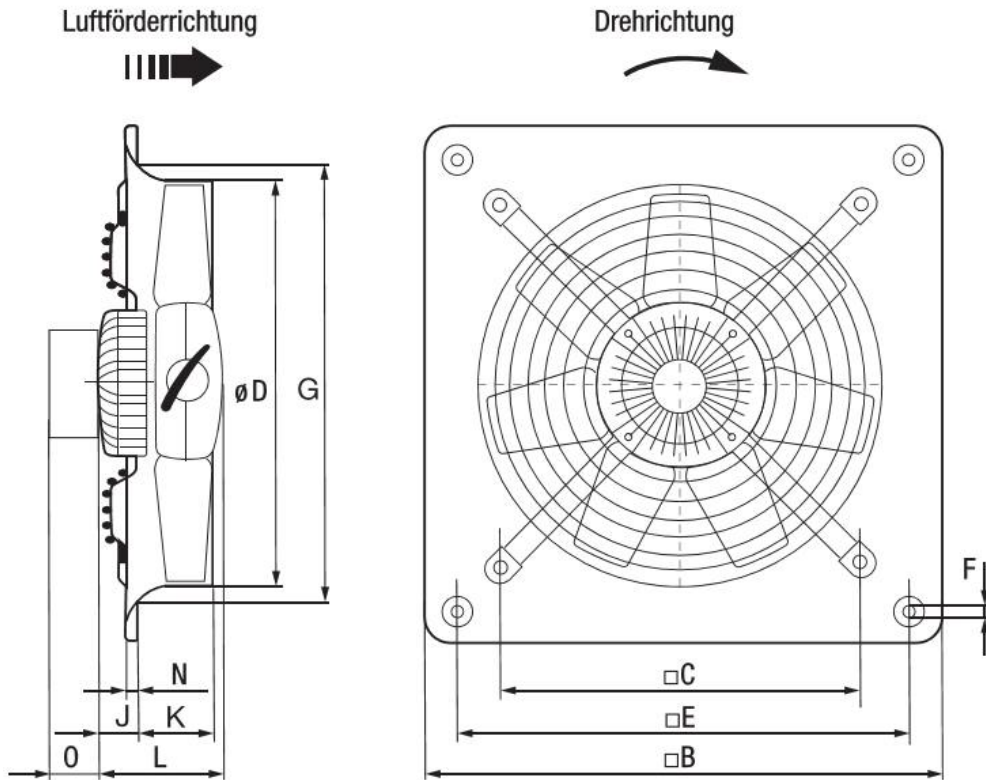

Abmessungen / Dimensions / Dimensioni

Axial-Wandventilator HCFT/6-400, 400V.

Masse / Dimensions / Dimensioni, mm

MODELL	B	E	C	D	F	L			G	J			K	N	O
						Polanzahl				Polanzahl					
						/2	/4	/6		/2	/4	/6			
250	315	260	220	254	10	129	122		294	45	59		53	12	65
315	400	330	280	315	10	129	122	122	329	45	32	32	68	12	65
355	450	380	315	355	10		129	129	371		45	45	75	12	65
400	500	420	355	400	10		129	129	422		40,5	40,5	78	12	65
450	560	480	400	450	10		150	150	476		48	48	91	12	65
500	630	560	450	500	10		150	150	536		44,5	44,5	97	12	65
560	710	630	510	560	10		219	150	596		110,5	42	98,5	12	65
630	800	710	580	630	12		219	150	674		110,5	41	103	12	65
710	900	800	636	710	12		219	219	733		134	134	91,5	16,5	65