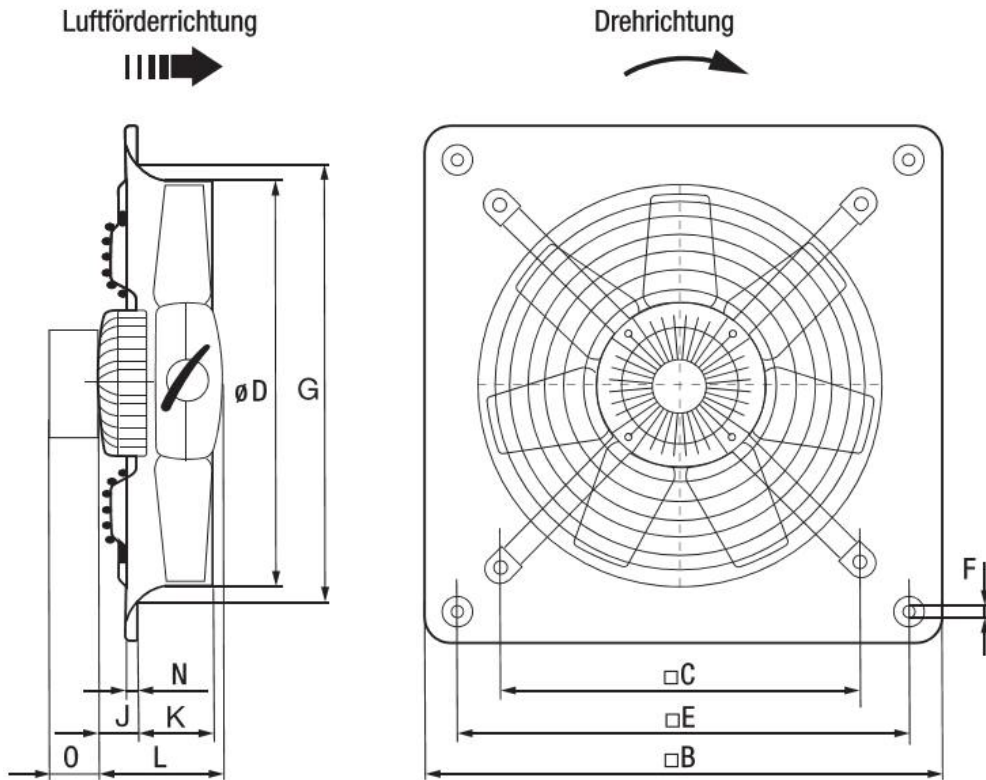

**Abmessungen / Dimensions / Dimensioni**

**Axial-Wandventilator HCFT/6-450, 400V.**

Masse / Dimensions / Dimensioni, mm

MODELL	B	E	C	D	F	L			G	J			K	N	O
						Polanzahl				Polanzahl					
						/2	/4	/6		/2	/4	/6			
250	315	260	220	254	10	129	122		294	45	59		53	12	65
315	400	330	280	315	10	129	122	122	329	45	32	32	68	12	65
355	450	380	315	355	10		129	129	371		45	45	75	12	65
400	500	420	355	400	10		129	129	422		40,5	40,5	78	12	65
450	560	480	400	450	10		150	150	476		48	48	91	12	65
500	630	560	450	500	10		150	150	536		44,5	44,5	97	12	65
560	710	630	510	560	10		219	150	596		110,5	42	98,5	12	65
630	800	710	580	630	12		219	150	674		110,5	41	103	12	65
710	900	800	636	710	12		219	219	733		134	134	91,5	16,5	65