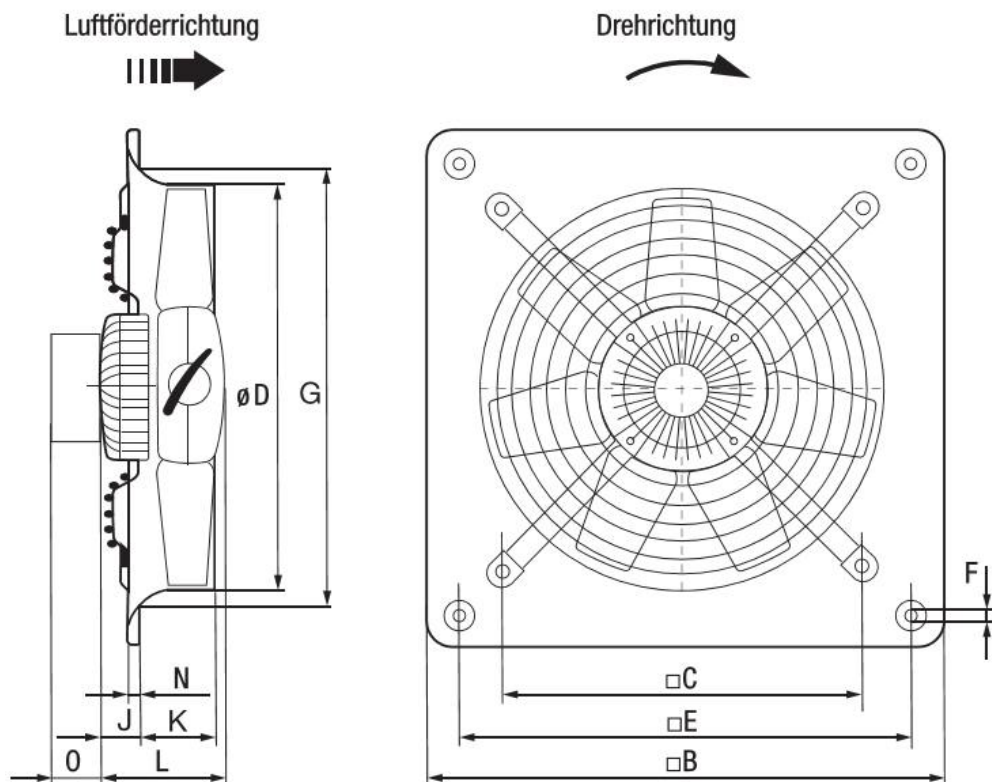

Abmessungen / Dimensions / Dimensioni

Axial-Wandventilator HCFT/6-560, 400V.

Masse / Dimensions / Dimensioni, mm

MODELL	B	E	C	D	F	L			G	J			K	N	O
						Polanzahl				Polanzahl					
						/2	/4	/6		/2	/4	/6			
250	315	260	220	254	10	129	122		294	45	59		53	12	65
315	400	330	280	315	10	129	122	122	329	45	32	32	68	12	65
355	450	380	315	355	10		129	129	371		45	45	75	12	65
400	500	420	355	400	10		129	129	422		40,5	40,5	78	12	65
450	560	480	400	450	10		150	150	476		48	48	91	12	65
500	630	560	450	500	10		150	150	536		44,5	44,5	97	12	65
560	710	630	510	560	10		219	150	596		110,5	42	98,5	12	65
630	800	710	580	630	12		219	150	674		110,5	41	103	12	65
710	900	800	636	710	12		219	219	733		134	134	91,5	16,5	65