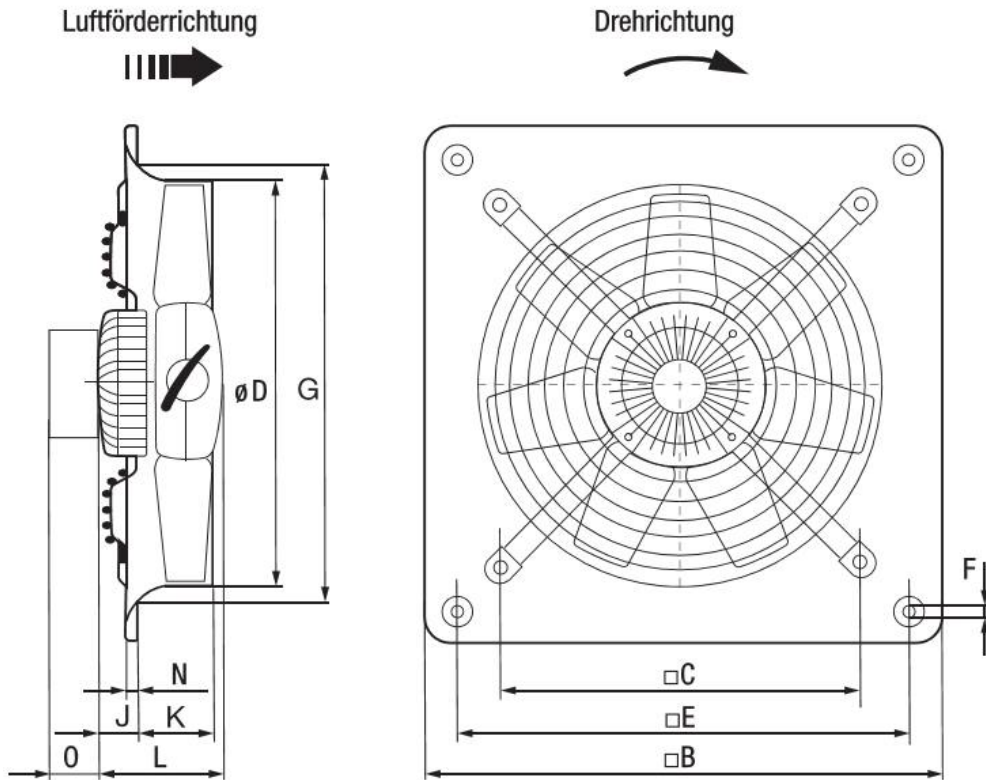

## Abmessungen / Dimensions / Dimensioni

### Axial-Wandventilator HCFT/6-630, 400V.

Masse / Dimensions / Dimensioni, mm

MODELL	B	E	C	D	F	L			G	J			K	N	O
						Polanzahl				Polanzahl					
						/2	/4	/6		/2	/4	/6			
250	315	260	220	254	10	129	122		294	45	59		53	12	65
315	400	330	280	315	10	129	122	122	329	45	32	32	68	12	65
355	450	380	315	355	10		129	129	371		45	45	75	12	65
400	500	420	355	400	10		129	129	422		40,5	40,5	78	12	65
450	560	480	400	450	10		150	150	476		48	48	91	12	65
500	630	560	450	500	10		150	150	536		44,5	44,5	97	12	65
560	710	630	510	560	10		219	150	596		110,5	42	98,5	12	65
630	800	710	580	630	12		219	150	674		110,5	41	103	12	65
710	900	800	636	710	12		219	219	733		134	134	91,5	16,5	65