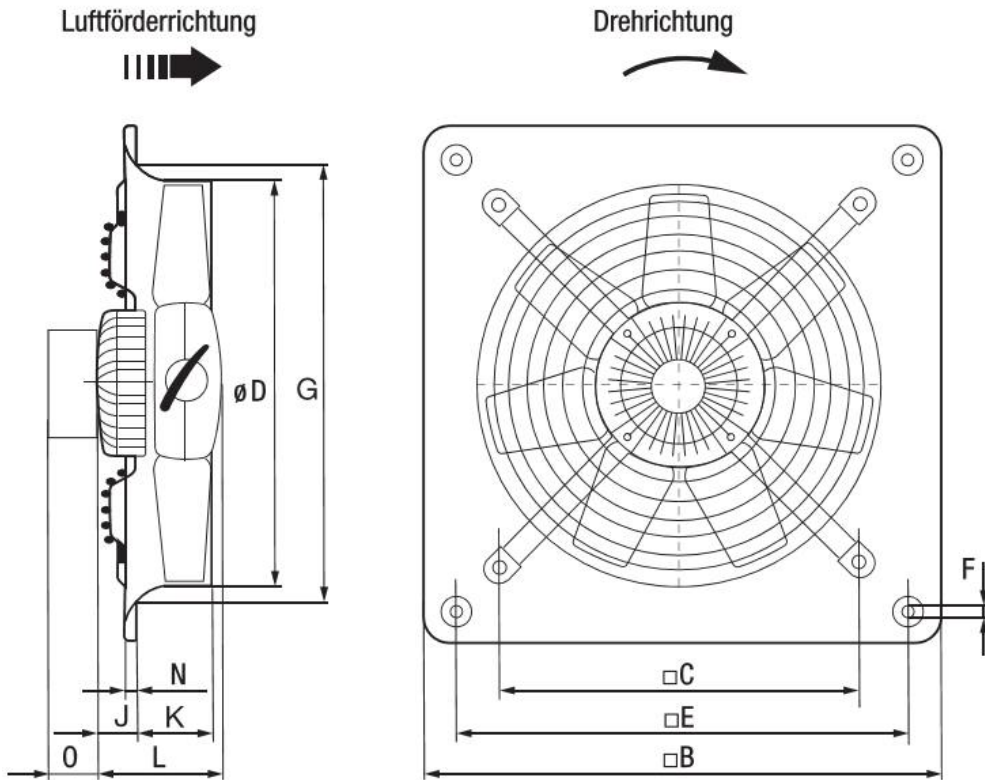

**Abmessungen / Dimensions / Dimensioni**

**Axial-Wandventilator HCGT/2-355**

Masse / Dimensions / Dimensioni, mm

MODELL	B	E	C	D	F	L			G	J			K	N	O
						Polanzahl				Polanzahl					
						/2	/4	/6		/2	/4	/6			
250	315	260	220	254	10	129	122		294	45	59		53	12	65
315	400	330	280	315	10	129	122	122	329	45	32	32	68	12	65
355	450	380	315	355	10		129	129	371		45	45	75	12	65
400	500	420	355	400	10		129	129	422		40,5	40,5	78	12	65
450	560	480	400	450	10		150	150	476		48	48	91	12	65
500	630	560	450	500	10		150	150	536		44,5	44,5	97	12	65
560	710	630	510	560	10		219	150	596		110,5	42	98,5	12	65
630	800	710	580	630	12		219	150	674		110,5	41	103	12	65
710	900	800	636	710	12		219	219	733		134	134	91,5	16,5	65