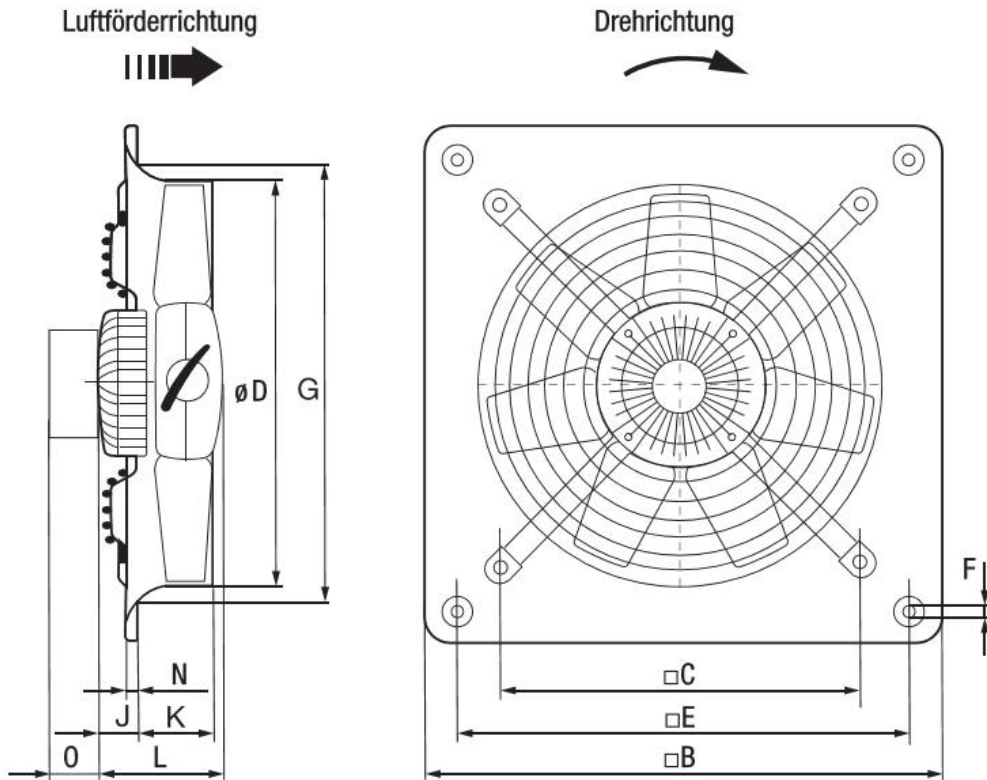

Abmessungen / Dimensions / Dimensioni

Axial-Wandventilator HCGT/4-355H, 400V.

Masse / Dimensions / Dimensioni, mm

MODELL	B	E	C	D	F	L			G	J			K	N	O
						Polanzahl				Polanzahl					
						/2	/4	/6		/2	/4	/6			
250	315	260	220	254	10	129	122		294	45	59		53	12	65
315	400	330	280	315	10	129	122	122	329	45	32	32	68	12	65
355	450	380	315	355	10		129	129	371		45	45	75	12	65
400	500	420	355	400	10		129	129	422		40,5	40,5	78	12	65
450	560	480	400	450	10		150	150	476		48	48	91	12	65
500	630	560	450	500	10		150	150	536		44,5	44,5	97	12	65
560	710	630	510	560	10		219	150	596		110,5	42	98,5	12	65
630	800	710	580	630	12		219	150	674		110,5	41	103	12	65
710	900	800	636	710	12		219	219	733		134	134	91,5	16,5	65