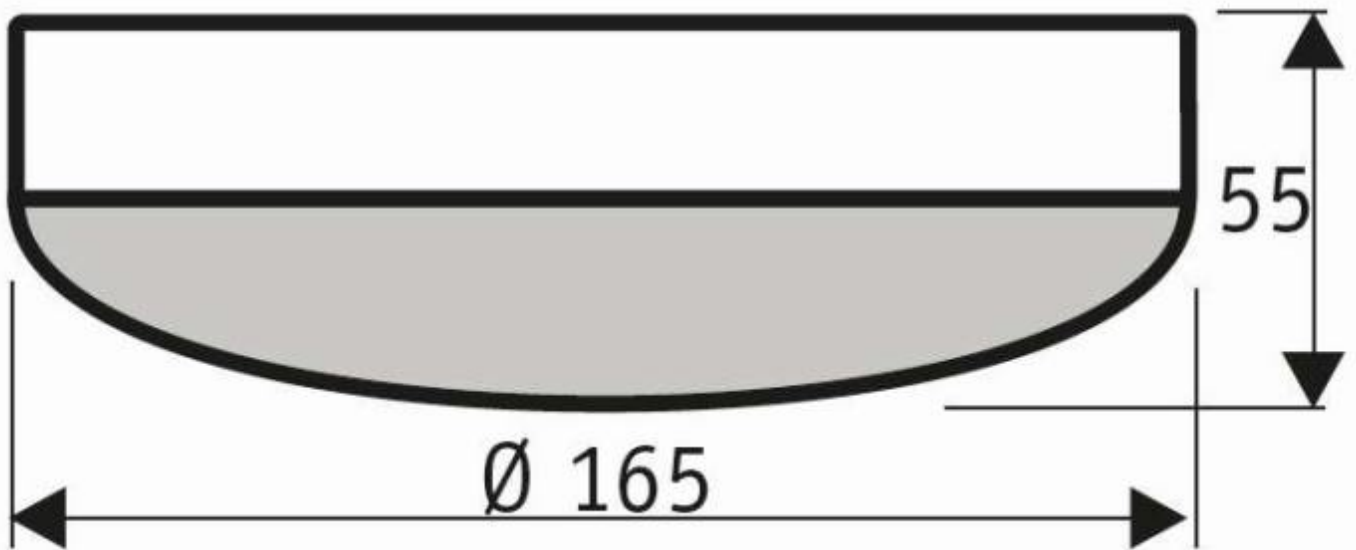

Abmessungen / Dimensions / Dimensioni

Leuchte für Eco Concept, Eco Neo III

Masse / Dimensions / Dimensioni, mm

Leuchte EN5R