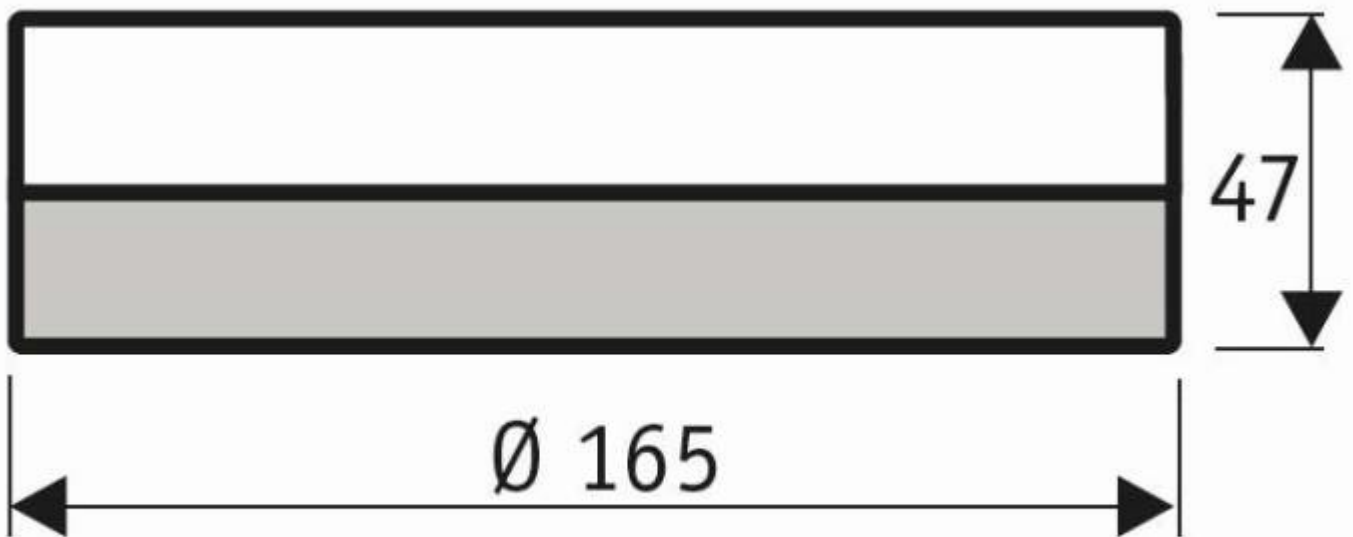

Abmessungen / Dimensions / Dimensioni

Leuchte für Eco Concept, Eco Neo III

Masse / Dimensions / Dimensioni, mm

Leuchte EN5Z