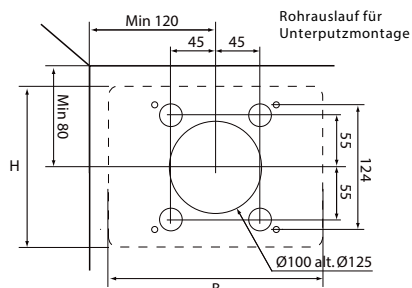

Ventilator intelligent

Ventilateur intelligent

Ventilatore intelligente

Extrem leise
Extrêmement silencieux
Estremamente silenzioso

Ventilator Intelligent

Ventilateur intelligent

Ventilatore intelligente

1587 20..

No. Art.		B	H	Freier Querschnitt Passage libre m³/h Passaggio d'aria m³/h	
1587 2050 80		200	150	132	1
1587 2050 81		200	150	132	1

Frontabdeckung

1588 20..
Capot avant
Cover frontale

No. Art.		B	H	
1588 2015 86		200	150	1
1588 2015 87		200	150	1
1588 2015 88		200	150	1
1588 2015 89		200	150	1

Wandabdeckung

1589 23..
Capot mural
Piastra di copertura

No. Art.		B	H	
1589 2318 80		238	187	1
1589 2318 81		238	187	1

Mauerkasten Intelligent

1559 01..
Caplet anti-retour Intelligent
Valvola anti ritorno Intelligent

No. Art.		B	
1559 0100 80		100	1
1559 0125 80		125	1

Ein Modell alle Funktionen

Extrem leise 22 dB (A)
Geringer Stromverbrauch 5 W
Sehr leistungsfähig 132 m³/h
Intelligent feuchteautomatik

Un modèle toutes les fonctions
Extrêmement silencieux 22 dB (A) seulement
Faible consommation 5W
Grande capacité 132m³/h
Intelligent système de détection automatique d'humidité

Un modello tutte le funzioni
Estremamente silenzioso solo 22dB (A)
Basso consumo energetico 5 W
Elevata capacità 132m³/h
Sistema automatico