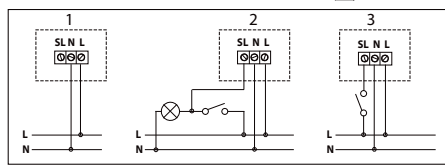

Ventilator intelligent

Ventilateur intelligent

Ventilatore intelligente

Extrem leise
Extrêmement silencieux
Estremamente silenzioso

Ventilator Intelligent

Ventilateur intelligent

Ventilatore intelligente

1587 20..

No. Art.		B	H	Freier Querschnitt Passage libre m³/h Passaggio d'aria m³/h	
1587 2050 80		200	150	132	1
1587 2050 81		200	150	132	1

Frontabdeckung

1588 20..
Capot avant
Cover frontale

No. Art.		B	H	
1588 2015 86		200	150	1
1588 2015 87		200	150	1
1588 2015 88		200	150	1
1588 2015 89		200	150	1

Wandabdeckung

1589 23..
Capot mural
Piastra di copertura

No. Art.		B	H	
1589 2318 80		238	187	1
1589 2318 81		238	187	1

Mauerkasten Intelligent

1559 01..
Caplet anti-retour Intelligent
Valvola anti ritorno Intelligent

No. Art.		B	
1559 0100 80		100	1
1559 0125 80		125	1

Ein Modell alle Funktionen

Extrem leise 22 dB (A)
Geringer Stromverbrauch 5 W
Sehr leistungsfähig 132 m³/h
Intelligent feuchteautomatik

Un modèle toutes les fonctions
Extrêmement silencieux 22 dB (A) seulement
Faible consommation 5W
Grande capacité 132m³/h
Intelligent système de détection automatique d'humidité

Un modello tutte le funzioni
Estremamente silenzioso solo 22dB (A)
Basso consumo energetico 5 W
Elevata capacità 132m³/h
Sistema automatico