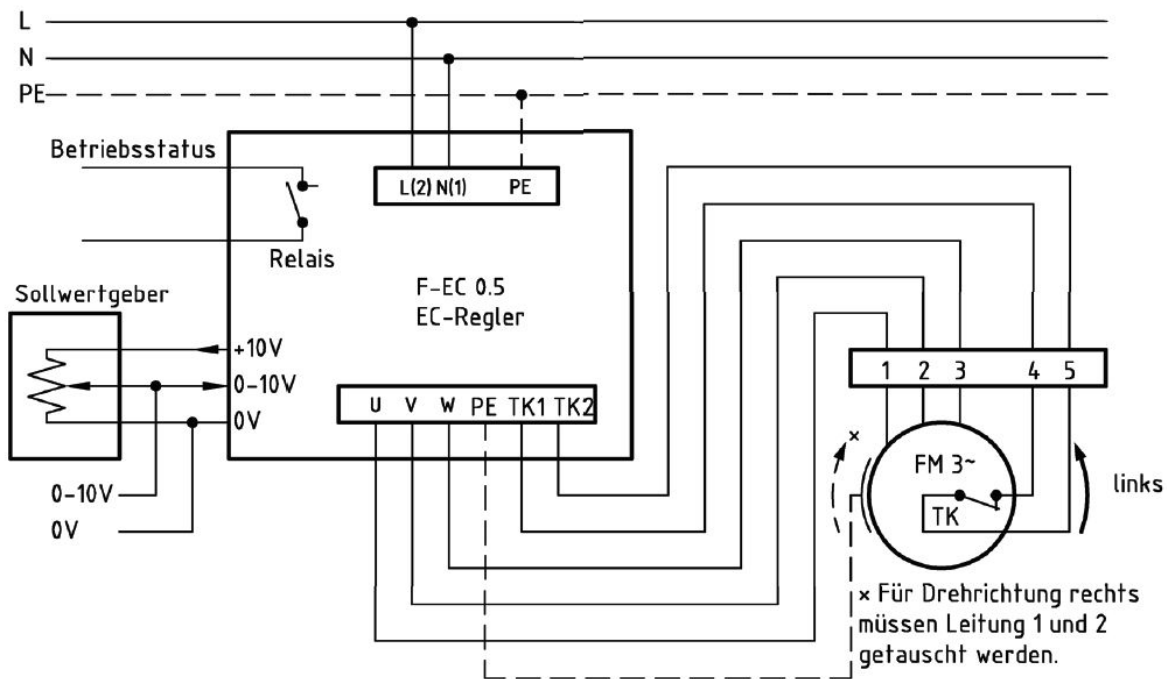

Anschlussschema / Schéma de raccordement / Schema di allacciamento

Compact-Gebläse CFE5-640/EM 15 EC, 230V, 50Hz
Ventilateur-Comapct type CFE5-640/EM 15 EC, 230V
Ventilatore-Comapct tipo CFE5-640/EM 15 EC, 230V

* Das Anschließen der Geräte erfolgt nur nach den beigefügten Technischen Unterlagen

Der Leiseläufer