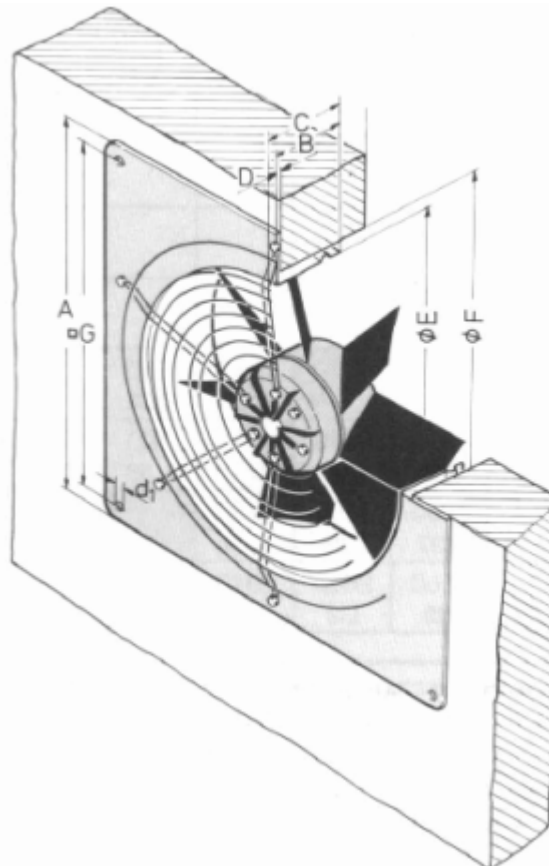

Abmessungen / Dimensions / Dimensioni

Axial Ventilator Fischbach AW 500 / D500

Ventilateur axiale Fischbach AW 500 / D500

Ventilatore axiale Fischbach AW 500 / D500

Bezeichnung	Gewicht [kg]	A	B	C	D	E	F	G	d1
AW 315/ E15	8	430	82	117	11	317	350	380	9
AW 350/ E15	11	485	86	115	12	357	400	435	9
AW 420/ E15	14	575	120	144	16	427	510	535	11
AW 500/ E35 A 500/ E 35 A 500/ D 500	20	655	120	154	16	504	560	615	11
AW 560/ E35 A 560/ E65	27	725	120	154	16	559	625	675	11
A 630/ E80 AW 630/ D850 A 630/ D1	30	805	150	184	20	635	700	750	11

Masse / Dimensions / Dimensioni, mm