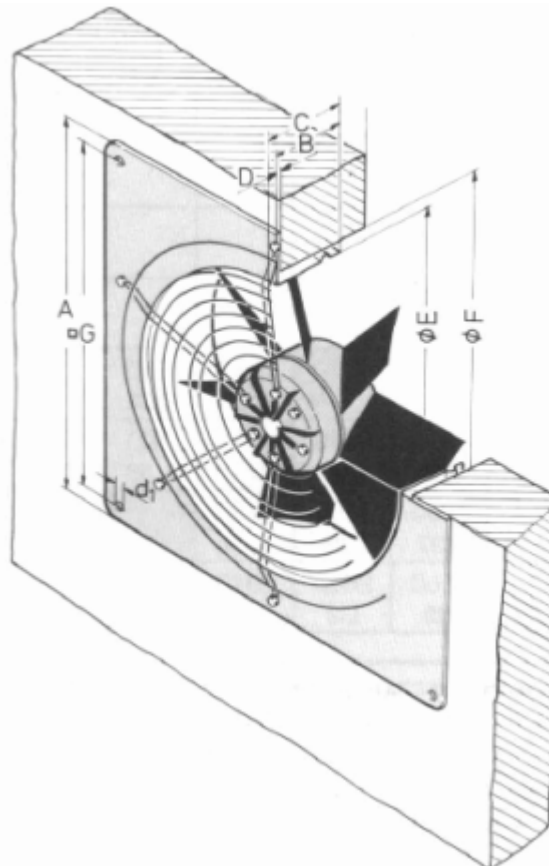

Abmessungen / Dimensions / Dimensioni

Axial Ventilator Fischbach AW 560 / E65

Ventilateur axiale Fischbach AW 560 / E65

Ventilatore axiale Fischbach AW 560 / E65

Bezeichnung	Gewicht [kg]	A	B	C	D	E	F	G	d1
AW 315/ E15	8	430	82	117	11	317	350	380	9
AW 350/ E15	11	485	86	115	12	357	400	435	9
AW 420/ E15	14	575	120	144	16	427	510	535	11
AW 500/ E35 A 500/ E 35 A 500/ D 500	20	655	120	154	16	504	560	615	11
AW 560/ E35 A 560/ E65	27	725	120	154	16	559	625	675	11
A 630/ E80 AW 630/ D850 A 630/ D1	30	805	150	184	20	635	700	750	11

Masse / Dimensions / Dimensioni, mm