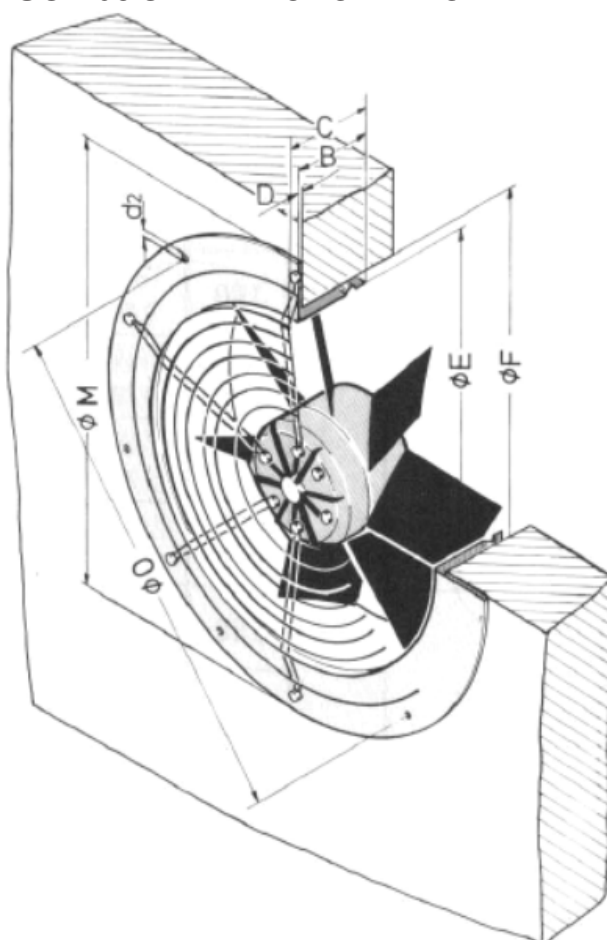

Abmessungen / Dimensions / Dimensioni

Axial Ventilator Fischbach AW 315 / E15

Ventilateur axiale Fischbach AW 315 / E15

Ventilatore axiale Fischbach AW 315 / E15

Bezeichnung	Gewicht [kg]	B	C	D	E	F	M	O	d2
AW 315/ E15	7,5	82	117	11	317	350	397	380	9
AW 350/ E15	9,8	86	115	12	358	400	460	442	9
AW 420/ E15	12,8	120	144	14	426	510	607	578	11
AW 500/ E35 A 500/ E35 A 500/ D500	18,4	120	154	16	504	560	657	628	11
AW 560/ E35 A 560/ E65	25,5	120	154	16	560	625	707	678	11
A 630/ E 80 AW 630/ D850 A 630/ D1	28,7	150	184	20	635	700	840	790	11

Masse / Dimensions / Dimensioni, mm