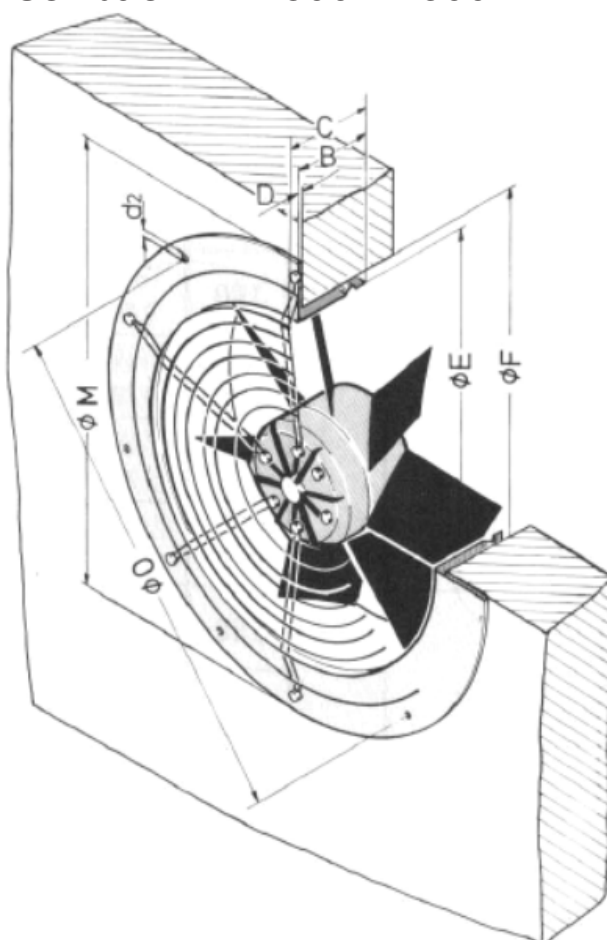

Abmessungen / Dimensions / Dimensioni

Axial Ventilator Fischbach AW 500 / D500

Ventilateur axiale Fischbach AW 500 / D500

Ventilatore axiale Fischbach AW 500 / D500

Bezeichnung	Gewicht [kg]	B	C	D	E	F	M	O	d2
AW 315/ E15	7,5	82	117	11	317	350	397	380	9
AW 350/ E15	9,8	86	115	12	358	400	460	442	9
AW 420/ E15	12,8	120	144	14	426	510	607	578	11
AW 500/ E35 A 500/ E35 A 500/ D500	18,4	120	154	16	504	560	657	628	11
AW 560/ E35 A 560/ E65	25,5	120	154	16	560	625	707	678	11
A 630/E 80 AW 630/ D850 A 630/ D1	28,7	150	184	20	635	700	840	790	11

Masse / Dimensions / Dimensioni, mm