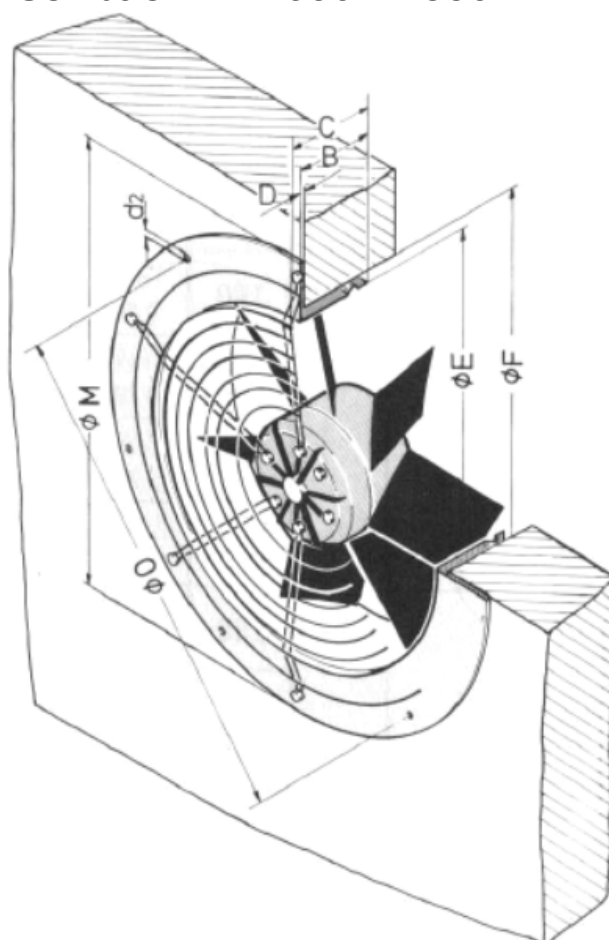

Abmessungen / Dimensions / Dimensioni

Axial Ventilator Fischbach AW 630 / D850

Ventilateur axiale Fischbach AW 630 / D850

Ventilatore axiale Fischbach AW 630 / D850

Bezeichnung	Gewicht [kg]	B	C	D	E	F	M	O	d2
AW 315/ E15	7,5	82	117	11	317	350	397	380	9
AW 350/ E15	9,8	86	115	12	358	400	460	442	9
AW 420/ E15	12,8	120	144	14	426	510	607	578	11
AW 500/ E35 A 500/ E35 A 500/ D500	18,4	120	154	16	504	560	657	628	11
AW 560/ E35 A 560/ E65	25,5	120	154	16	560	625	707	678	11
A 630/E 80 AW 630/ D850 A 630/ D1	28,7	150	184	20	635	700	840	790	11

Masse / Dimensions / Dimensioni, mm