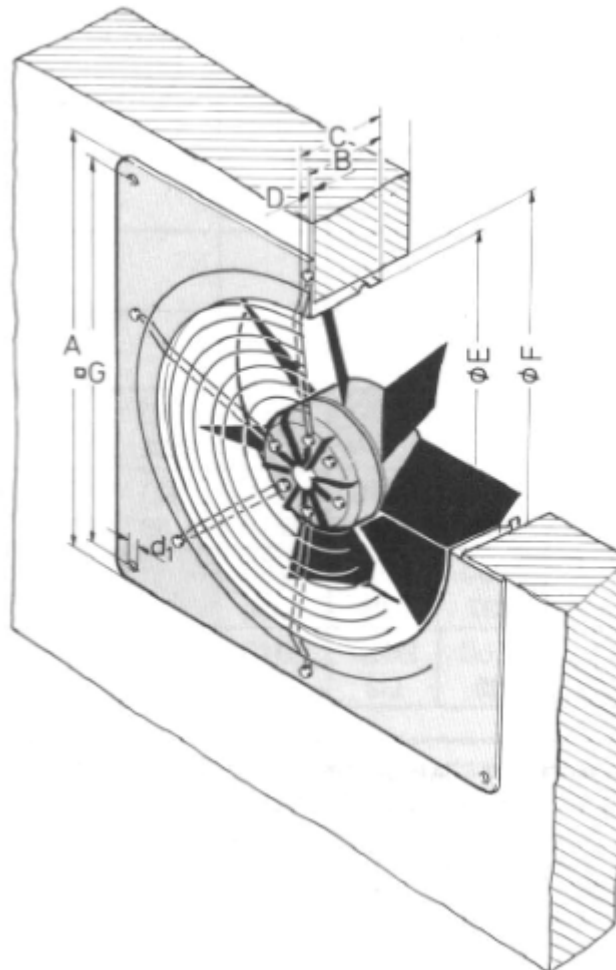

Abmessungen / Dimensions / Dimensioni

Axial Ventilator Fischbach AW 560 / D850

Ventilateur axiale Fischbach AW 560 / D850

Ventilatore axiale Fischbach AW AW 560 / D850

Bezeichnung	Gewicht [kg]	A	B	C	D	E	F	G	d1
AW 315/ E15	8	430	82	117	11	317	350	380	9
AW 350/ E15	11	485	86	115	12	357	400	435	9
AW 420/ E15	14	575	120	144	16	427	510	535	11
AW 500/ E35 A 500/ E 35 A 500/ D 500	20	655	120	154	16	504	560	615	11
AW 560/ E35 A 560/ E65	27	725	120	154	16	559	625	675	11
A 630/ E80 AW 630/ D850 A 630/ D1	30	805	150	184	20	635	700	750	11

Masse / Dimensions / Dimensioni, mm