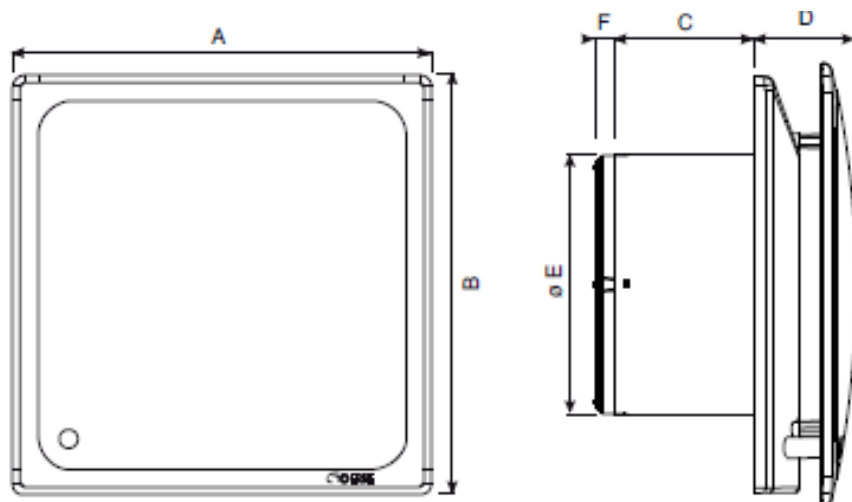

Abmessungen / Dimensions / Dimensioni

Cromo

Model	A	B	E	C	D	F
CROMO 10/4"	170	170	ø100	53	38	7
CROMO 12/5"	190	190	ø120	53	43	7

Masse / Dimensions / Dimensioni, mm