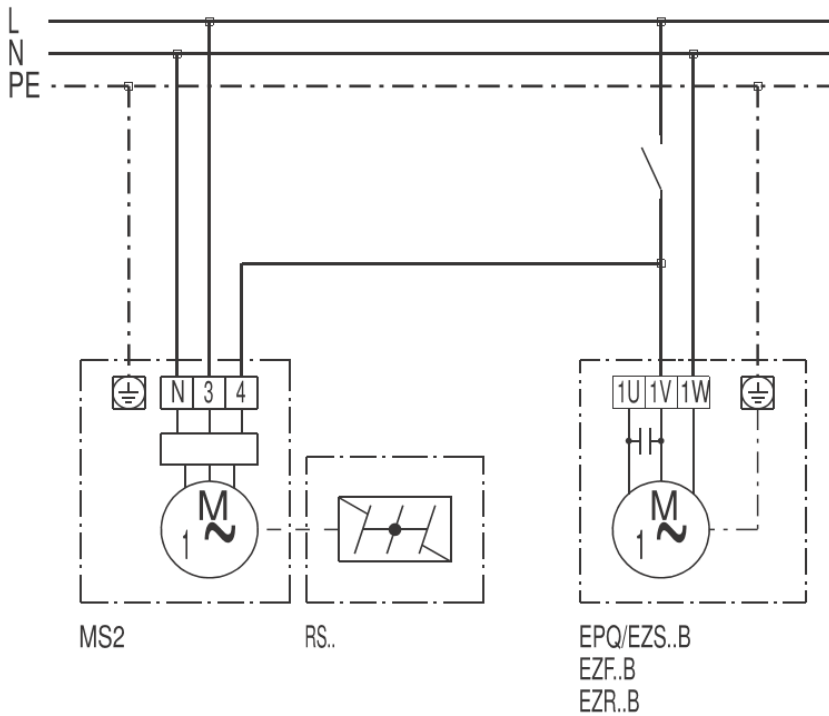

Anschlussschema / Schéma de raccordement / Schema di allacciamento

Maico Stellmotor MS2. 230V~. (AP)

MS 2 mit Außenverschlussklappe RS..., Drehstrommotor