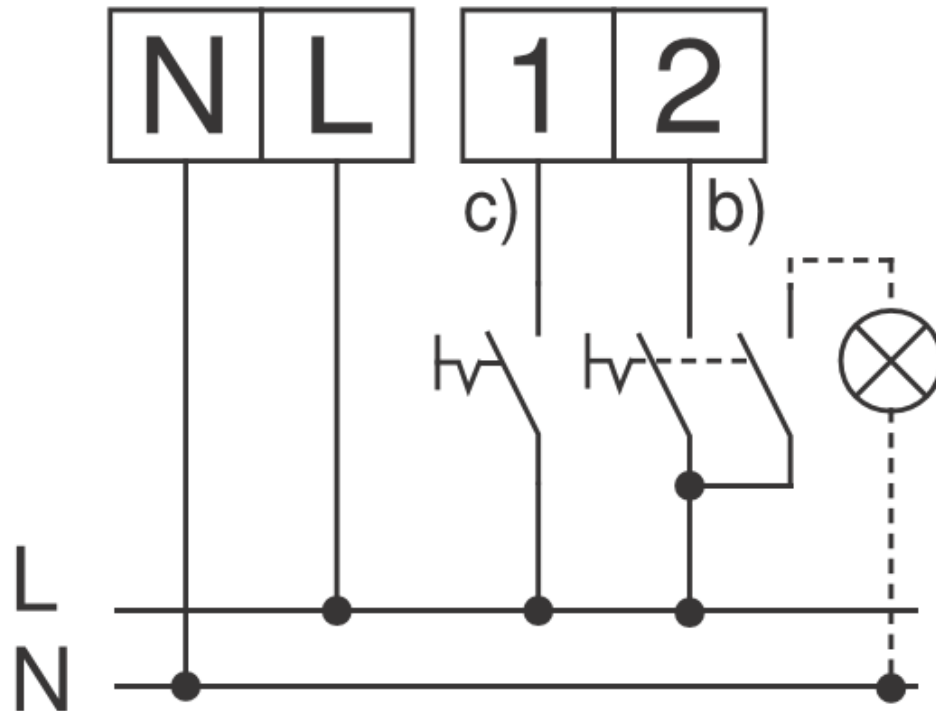

**Anschlusschema / Schéma de raccordement / Schema di allacciamento**

**MiniVent M1/120 F. Mit Feuchtesensor und Verschlussklappe**

**MiniVent M1/120 F. Avec détecteur d'humidité et clapet**

**MiniVent M1/120 F. Con controllo dell'umidità e valvola**

b) manuell Ein

c) Funktions Eingang → MBV