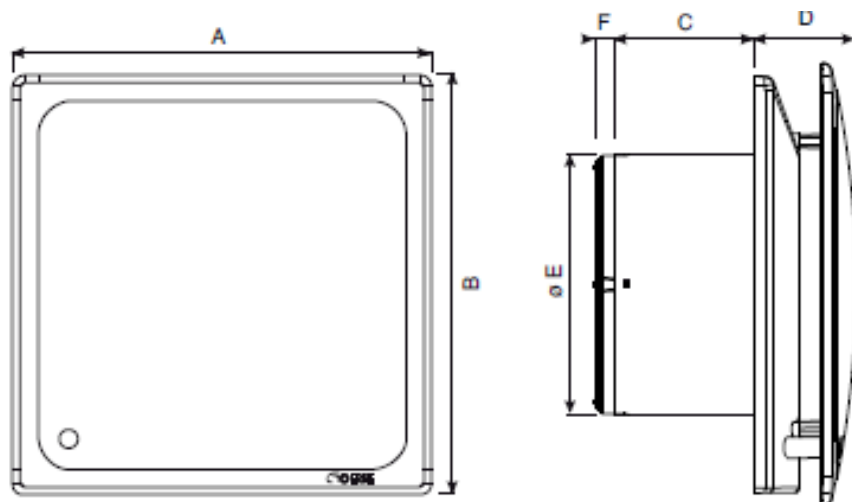

## Abmessungen / Dimensions / Dimensioni

### Cromo

Model	A	B	E	C	D	F
<b>CROMO 10/4"</b>	170	170	ø100	53	38	7
<b>CROMO 12/5"</b>	190	190	ø120	53	43	7

Masse / Dimensions / Dimensioni, mm