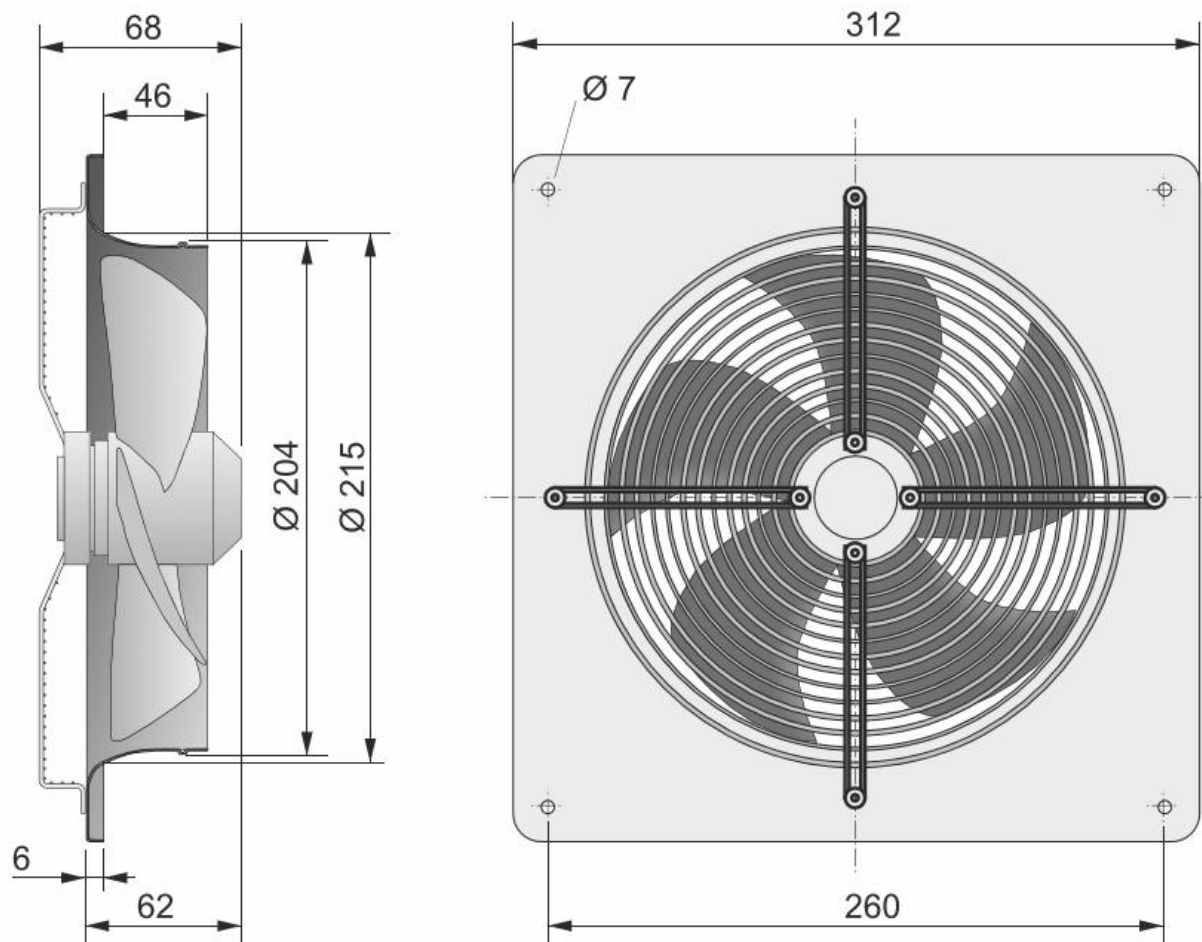

## Abmessungen / Dimensions / Dimensioni

**Axial-Wandventilator AEQ 200-2, 230V/50Hz.**

**Ventilateur murale axiaue AEQ 200-2, 230V/50Hz.**

**Ventilatore di muro axiale EQ 200-2, 230V/50Hz.**

Masse / Dimensions / Dimensioni, mm