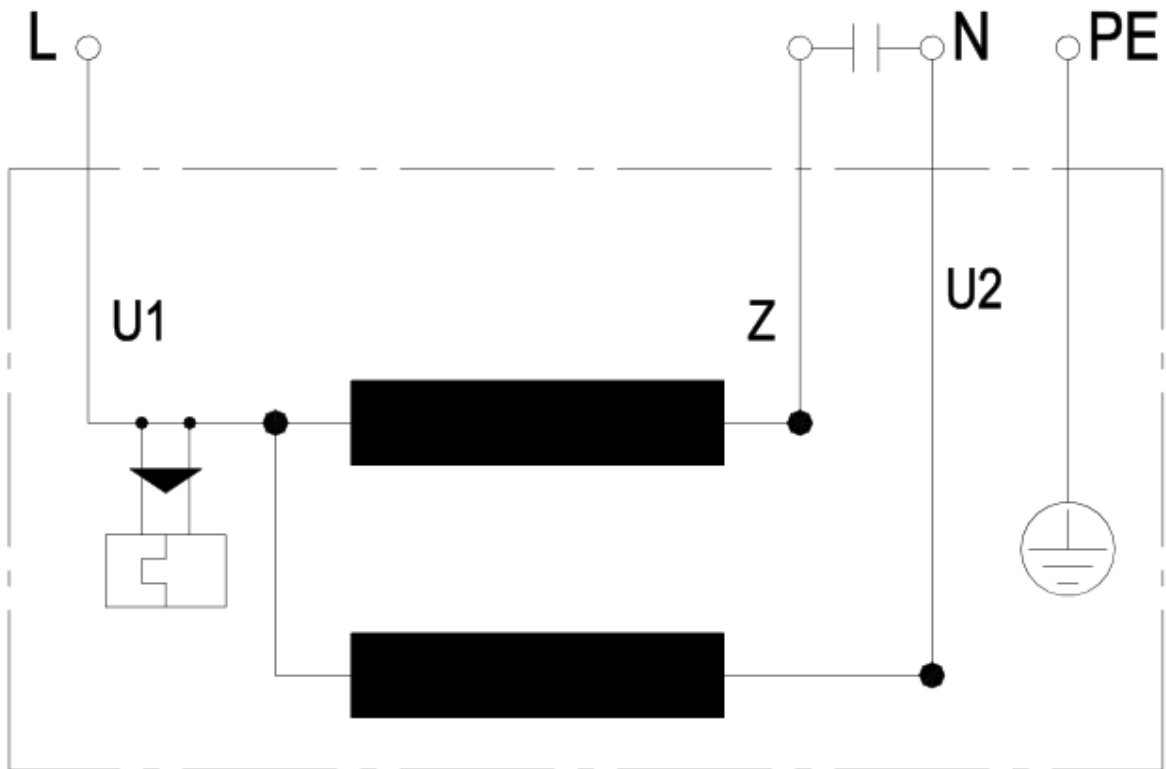

Anschlussschema / Schéma de raccordement / Schema di allacciamento

Radialventilator G2E160-BY47-02
Ventilateur radiaux G2E160-BY47-02
Ventilatore radiale G2E160-BY47-02

U1	blau	Z	braun	U2	schwarz
PE	grün / gelb				