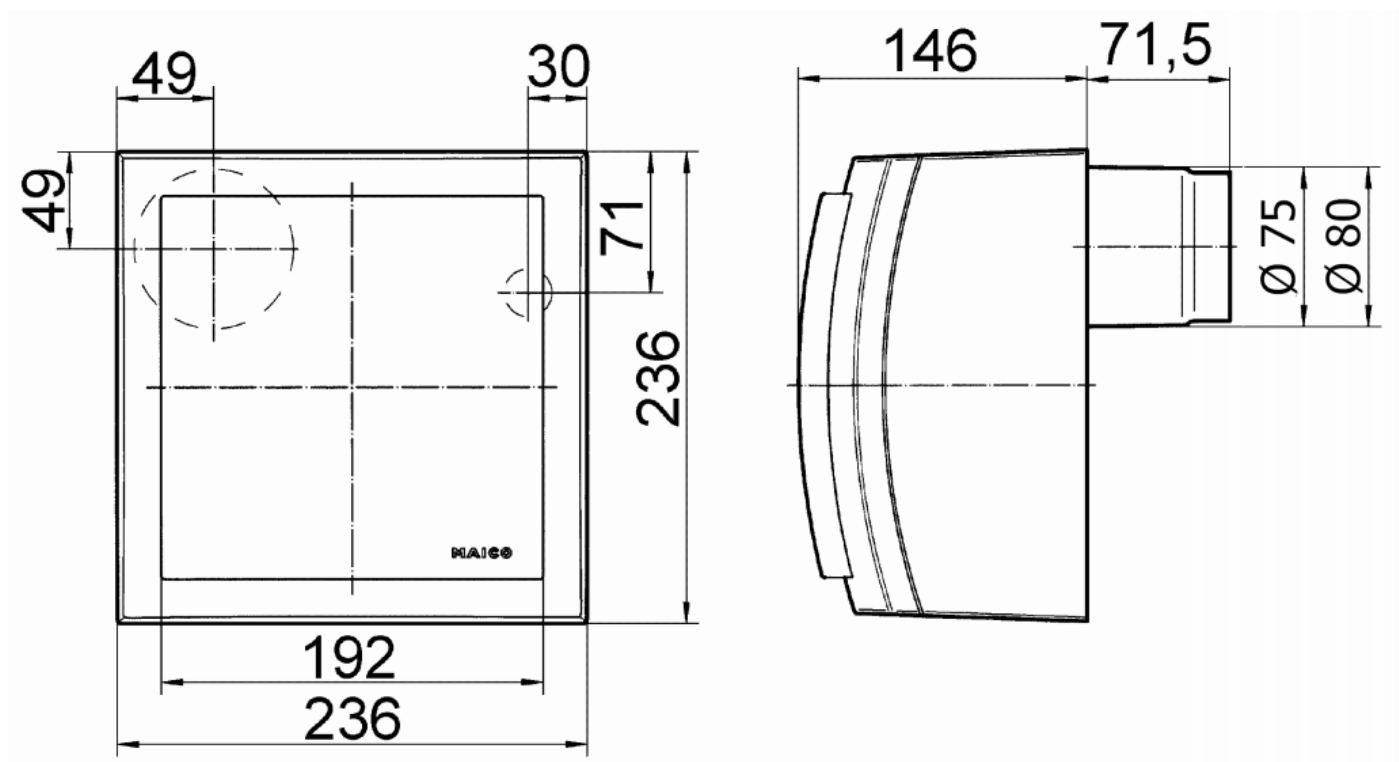

Abmessungen / Dimensions / Dimensioni

Aufputz-Ventilator ER-AP 60 H mit Feuchtesensor

Ventilateur apparent ER-AP 60 H avec détecteur d'humidité

Ventilatore per montaggio apparente ER-AP 60 H con temporizzatore

Masse / Dimensions / Dimensioni, mm