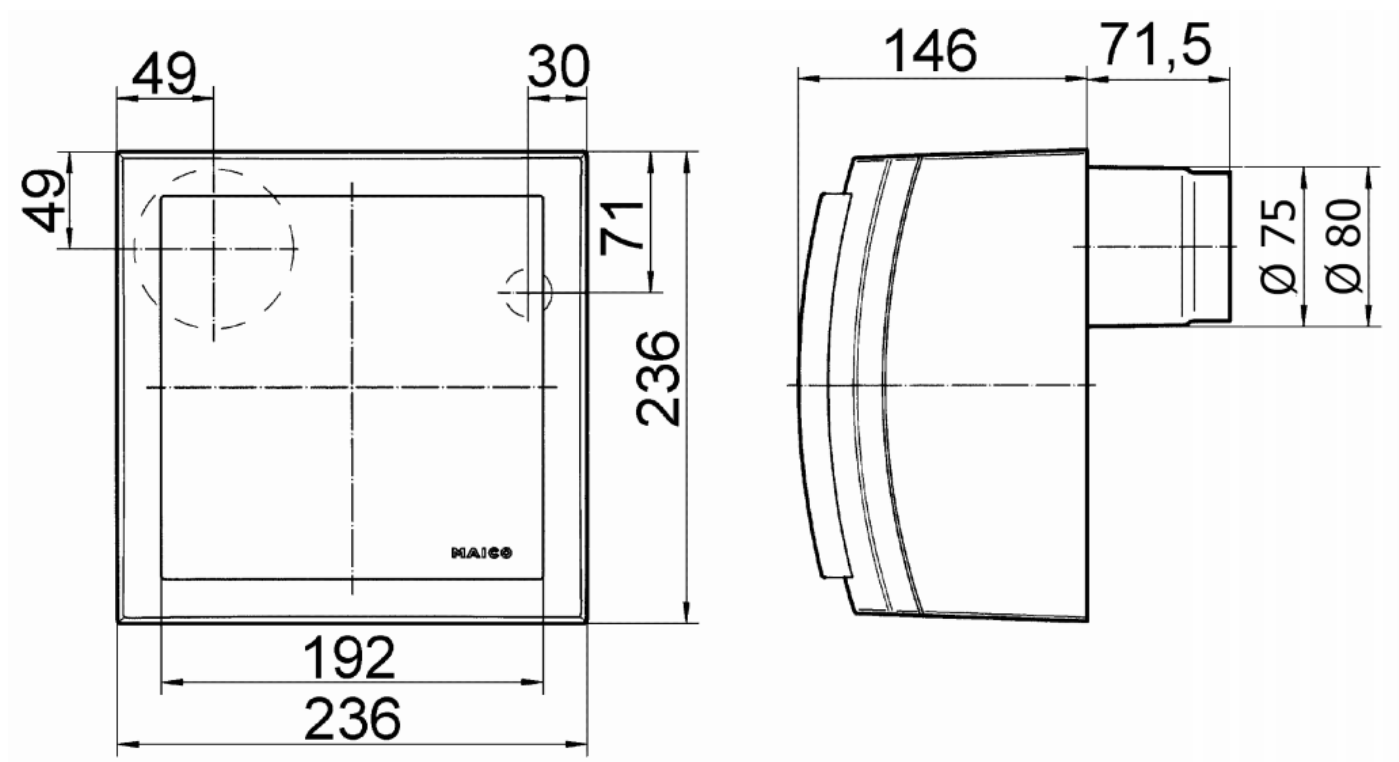

**Abmessungen / Dimensions / Dimensioni**

**Aufputz-Ventilator ER-AP 100 H mit Feuchtesensor**  
**Ventilateur apparent ER-AP 100 H avec détecteur d'humidité**  
**Ventilatore per montaggio apparente ER-AP 100 H con temporizzatore**

Masse / Dimensions / Dimensioni, mm