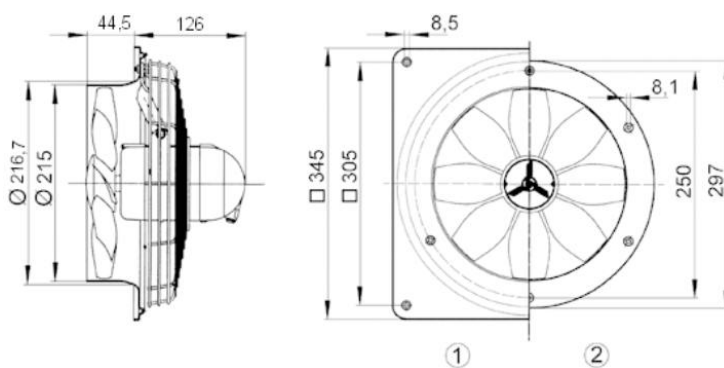

Abmessungen / Dimensions / Dimensioni

Wandventilator EZQ 20/4E-EX, 230V.

Ventilateur mural EZQ 20 / 4E-EX, 230V.

Ventilatore a parete EZQ 20 / 4E-EX, 230V.

① Stahlwandplatte = Ausführung EZQ/DZQ

② Stahlwandring = Ausführung EZS/DZS

Masse / Dimensions / Dimensioni, mm