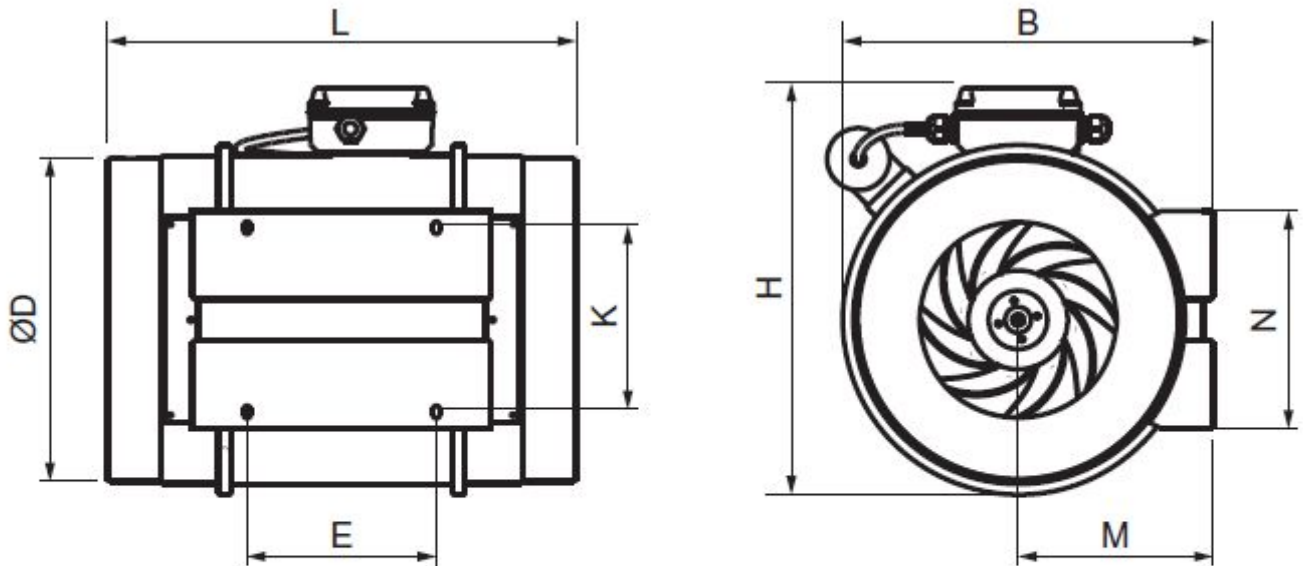

Abmessungen / Dimensions / Dimensioni

TD EX

Modell	D	B	L	M	N	E	K	H
TD-800/200 EX	198	233	302	124	140	100	94	255
TD-1100/250 EX	248	291	386	155	168	145	140	324
TD-1200/315 EX	312	356	450	188	210	182	178	392

Masse / Dimensions / Dimensioni, mm