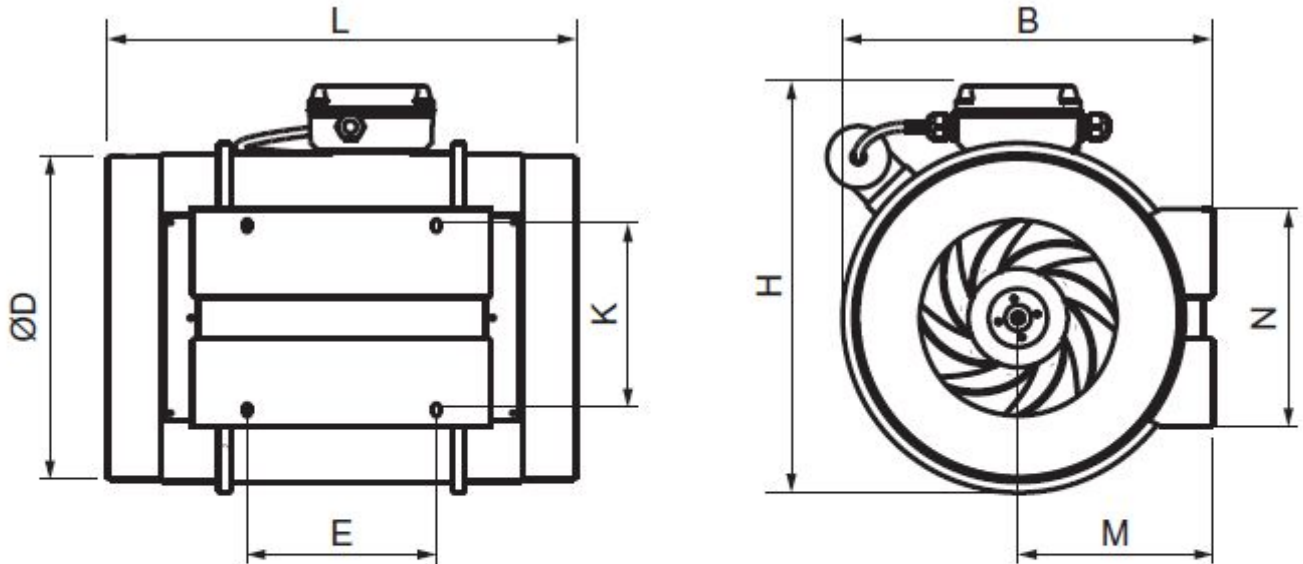

## Abmessungen / Dimensions / Dimensioni

### TD EX

Modell	D	B	L	M	N	E	K	H
TD-800/200 EX	198	233	302	124	140	100	94	255
TD-1100/250 EX	248	291	386	155	168	145	140	324
TD-1200/315 EX	312	356	450	188	210	182	178	392

Masse / Dimensions / Dimensioni, mm