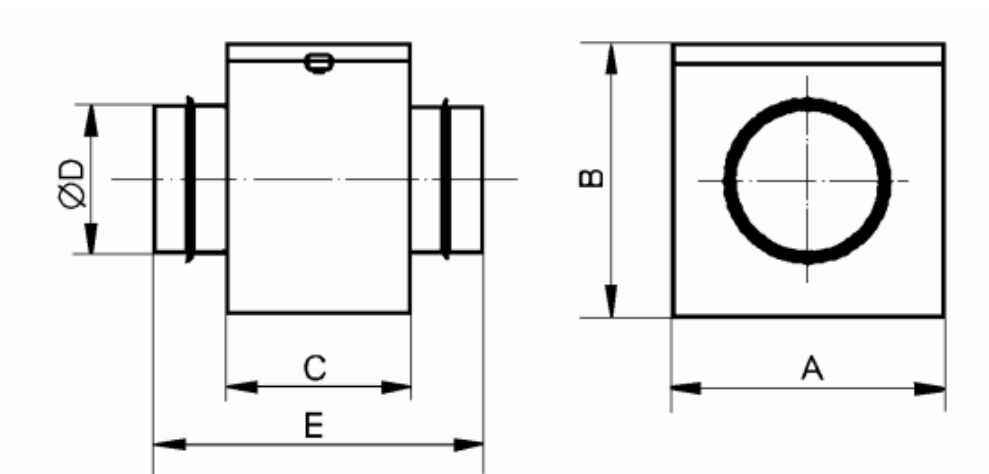

Abmessungen / Dimensions / Dimensioni

Filter-Box RFK-100.

Boîtier de filtre RFK-100

Cassa di filtro RFK-100

Luftfilterboxen

Typ	Ø D mm	A mm	B mm	C mm	E mm	Masse kg
LFB100	100	199	168	120	194	~ 1.0
LFB125	125	209	204	140	214	~ 1.2
LFB150	150	259	235	155	225	~ 1.6
LFB160	160	260	232	155	229	~ 1.6
LFB180	180	310	280	180	302	~ 1.6
LFB200	200	311	272	180	312	~ 2.2
LFB250	250	358	320	230	362	~ 3.0
LFB300	300	420	392	330	452	~ 6.0
LFB315	315	422	392	330	462	~ 4.4
LFB355	355	512	494	455	587	~ 8,4
LFB400	400	512	494	455	587	~ 8.4

Masse / Dimensions / Dimensioni, mm