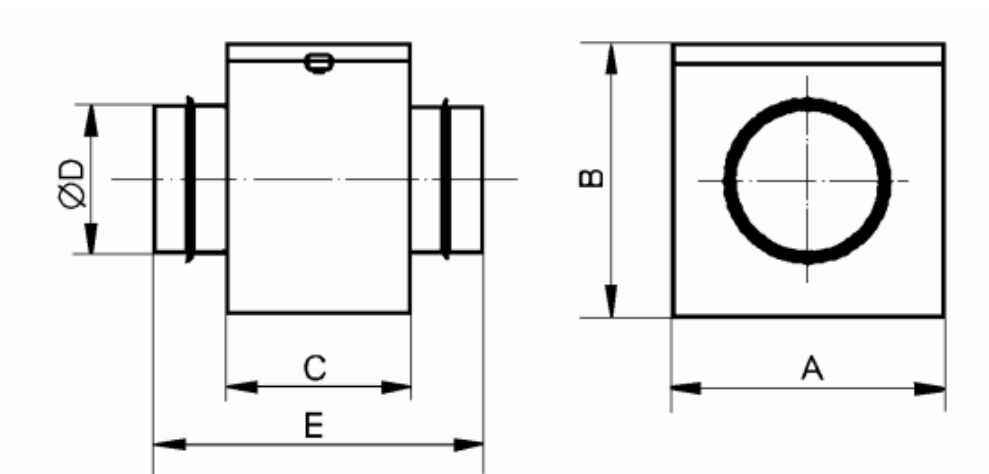

Abmessungen / Dimensions / Dimensioni

Filter-Box RFK-150

Boîtier de filtre RFK-150

Cassa di filtro RFK-150

Luftfilterboxen

Typ	Ø D mm	A mm	B mm	C mm	E mm	Masse kg
LFB100	100	199	168	120	194	~ 1.0
LFB125	125	209	204	140	214	~ 1.2
LFB150	150	259	235	155	225	~ 1.6
LFB160	160	260	232	155	229	~ 1.6
LFB180	180	310	280	180	302	~ 1.6
LFB200	200	311	272	180	312	~ 2.2
LFB250	250	358	320	230	362	~ 3.0
LFB300	300	420	392	330	452	~ 6.0
LFB315	315	422	392	330	462	~ 4.4
LFB355	355	512	494	455	587	~ 8,4
LFB400	400	512	494	455	587	~ 8.4

Masse / Dimensions / Dimensioni, mm