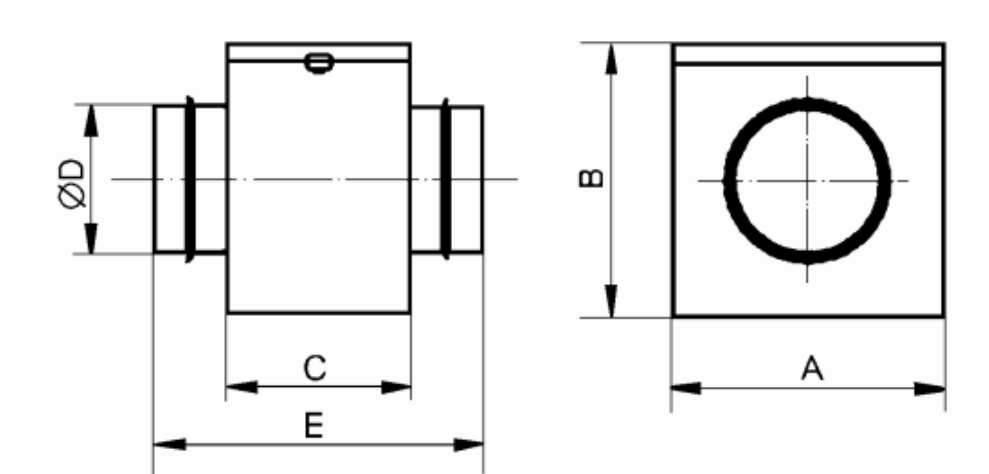

Abmessungen / Dimensions / Dimensioni

Filter-Box RFK-355

Boîtier de filtre RFK-355

Cassa di filtro RFK-355

Luftfilterboxen

Typ	Ø D mm	A mm	B mm	C mm	E mm	Masse kg
LFB100	100	199	168	120	194	~ 1.0
LFB125	125	209	204	140	214	~ 1.2
LFB150	150	259	235	155	225	~ 1.6
LFB160	160	260	232	155	229	~ 1.6
LFB180	180	310	280	180	302	~ 1.6
LFB200	200	311	272	180	312	~ 2.2
LFB250	250	358	320	230	362	~ 3.0
LFB300	300	420	392	330	452	~ 6.0
LFB315	315	422	392	330	462	~ 4.4
LFB355	355	512	494	455	587	~ 8,4
LFB400	400	512	494	455	587	~ 8.4

Masse / Dimensions / Dimensioni, mm