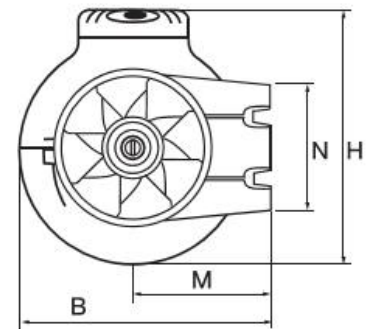

## Abmessungen / Dimensions / Dimensioni

Rohreinbauventilator TD 250/100, 230V.

Ventilateur pour tuyau TD 250/100, 230V.

Ventilatore tubulare a inserzione TD 250/100, 230V

TD-250 SILENT  
bis TD-1000 SILENT

TD-1300 SILENT  
TD-2000 SILENT

| Modell                | D   | D2  | B   | L   | H   | M   | N   | E   | K   | J   |
|-----------------------|-----|-----|-----|-----|-----|-----|-----|-----|-----|-----|
| TD-250/100 SILENT     | 97  | 204 | 218 | 575 | 233 | 121 | 100 | 250 | 83  | -   |
| TD-350/125 SILENT     | 123 | 204 | 218 | 462 | 233 | 121 | 100 | 250 | 83  | -   |
| TD-500/150-160 SILENT | 147 | 221 | 242 | 484 | 250 | 134 | 116 | 250 | 96  | -   |
| TD-800/200 SILENT     | 198 | 264 | 295 | 568 | 294 | 164 | 145 | 340 | 129 | -   |
| TD-1000/200 SILENT    | 198 | 264 | 295 | 568 | 294 | 164 | 145 | 340 | 129 | -   |
| TD-1300/250 SILENT    | 248 | 323 | 331 | 680 | 387 | 171 | -   | 200 | 280 | 140 |
| TD-2000/315 SILENT    | 312 | 364 | 373 | 825 | 432 | 192 | -   | 260 | 335 | 152 |

Masse / Dimensions / Dimensioni, mm