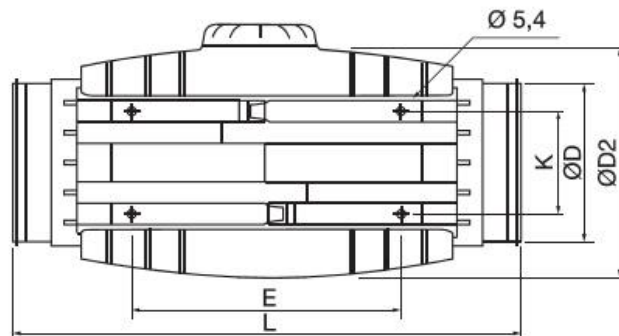

## Abmessungen / Dimensions / Dimensioni

Rohreinbauventilator TD 250/100, 230V.

Ventilateur pour tuyau TD 250/100, 230V.

Ventilatore tubulare a inserzione TD 250/100, 230V

TD-250 SILENT  
bis TD-1000 SILENT

TD-1300 SILENT  
TD-2000 SILENT

| Modell                | D   | D2  | B   | L   | H   | M   | N   | E   | K   | J   |
|-----------------------|-----|-----|-----|-----|-----|-----|-----|-----|-----|-----|
| TD-250/100 SILENT     | 97  | 204 | 218 | 575 | 233 | 121 | 100 | 250 | 83  | -   |
| TD-350/125 SILENT     | 123 | 204 | 218 | 462 | 233 | 121 | 100 | 250 | 83  | -   |
| TD-500/150-160 SILENT | 147 | 221 | 242 | 484 | 250 | 134 | 116 | 250 | 96  | -   |
| TD-800/200 SILENT     | 198 | 264 | 295 | 568 | 294 | 164 | 145 | 340 | 129 | -   |
| TD-1000/200 SILENT    | 198 | 264 | 295 | 568 | 294 | 164 | 145 | 340 | 129 | -   |
| TD-1300/250 SILENT    | 248 | 323 | 331 | 680 | 387 | 171 | -   | 200 | 280 | 140 |
| TD-2000/315 SILENT    | 312 | 364 | 373 | 825 | 432 | 192 | -   | 260 | 335 | 152 |

Masse / Dimensions / Dimensioni, mm