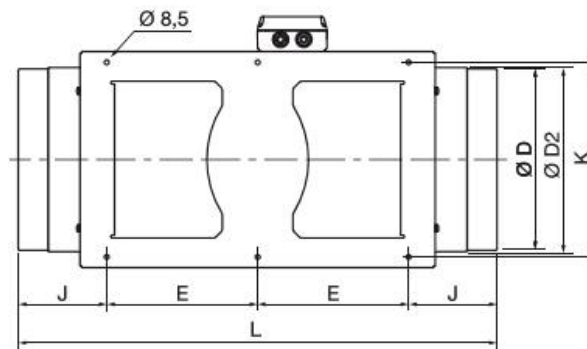

## Abmessungen / Dimensions / Dimensioni

Rohreinbauventilator TD 250/100, 230V.

Ventilateur pour tuyau TD 250/100, 230V.

Ventilatore tubulare a inserzione TD 250/100, 230V

TD-250 SILENT  
bis TD-1000 SILENT

TD-1300 SILENT  
TD-2000 SILENT

| Modell                | D   | D2  | B   | L   | H   | M   | N   | E   | K   | J   |
|-----------------------|-----|-----|-----|-----|-----|-----|-----|-----|-----|-----|
| TD-250/100 SILENT     | 97  | 204 | 218 | 575 | 233 | 121 | 100 | 250 | 83  | -   |
| TD-350/125 SILENT     | 123 | 204 | 218 | 462 | 233 | 121 | 100 | 250 | 83  | -   |
| TD-500/150-160 SILENT | 147 | 221 | 242 | 484 | 250 | 134 | 116 | 250 | 96  | -   |
| TD-800/200 SILENT     | 198 | 264 | 295 | 568 | 294 | 164 | 145 | 340 | 129 | -   |
| TD-1000/200 SILENT    | 198 | 264 | 295 | 568 | 294 | 164 | 145 | 340 | 129 | -   |
| TD-1300/250 SILENT    | 248 | 323 | 331 | 680 | 387 | 171 | -   | 200 | 280 | 140 |
| TD-2000/315 SILENT    | 312 | 364 | 373 | 825 | 432 | 192 | -   | 260 | 335 | 152 |

Masse / Dimensions / Dimensioni, mm