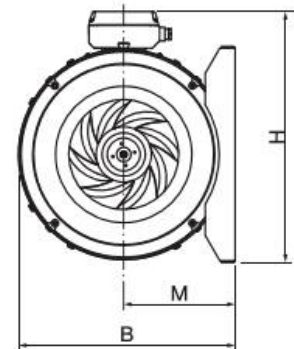

## Abmessungen / Dimensions / Dimensioni

Rohreinbauventilator TD 250/100, 230V.

Ventilateur pour tuyau TD 250/100, 230V.

Ventilatore tubulare a inserzione TD 250/100, 230V

TD-250 SILENT  
bis TD-1000 SILENT

TD-1300 SILENT  
TD-2000 SILENT

| Modell                | D   | D2  | B   | L   | H   | M   | N   | E   | K   | J   |
|-----------------------|-----|-----|-----|-----|-----|-----|-----|-----|-----|-----|
| TD-250/100 SILENT     | 97  | 204 | 218 | 575 | 233 | 121 | 100 | 250 | 83  | -   |
| TD-350/125 SILENT     | 123 | 204 | 218 | 462 | 233 | 121 | 100 | 250 | 83  | -   |
| TD-500/150-160 SILENT | 147 | 221 | 242 | 484 | 250 | 134 | 116 | 250 | 96  | -   |
| TD-800/200 SILENT     | 198 | 264 | 295 | 568 | 294 | 164 | 145 | 340 | 129 | -   |
| TD-1000/200 SILENT    | 198 | 264 | 295 | 568 | 294 | 164 | 145 | 340 | 129 | -   |
| TD-1300/250 SILENT    | 248 | 323 | 331 | 680 | 387 | 171 | -   | 200 | 280 | 140 |
| TD-2000/315 SILENT    | 312 | 364 | 373 | 825 | 432 | 192 | -   | 260 | 335 | 152 |

Masse / Dimensions / Dimensioni, mm