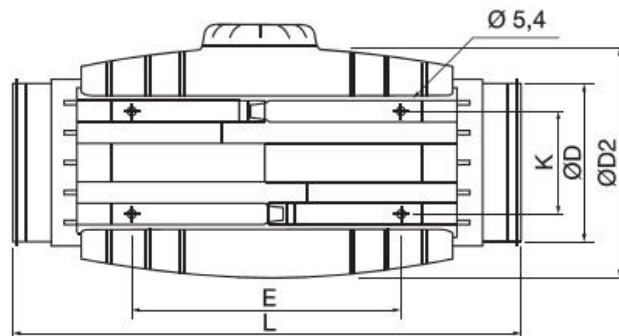

Abmessungen / Dimensions / Dimensioni

Rohreinbauventilator TD 800/200N, 230V.

Ventilateur pour tuyau TD 800/200N, 230V.

Ventilatore tubulare a inserzione TD 800/200N, 230V.

TD-250 SILENT
bis TD-1000 SILENT

TD-1300 SILENT
TD-2000 SILENT

Modell	D	D2	B	L	H	M	N	E	K	J
TD-250/100 SILENT	97	204	218	575	233	121	100	250	83	-
TD-350/125 SILENT	123	204	218	462	233	121	100	250	83	-
TD-500/150-160 SILENT	147	221	242	484	250	134	116	250	96	-
TD-800/200 SILENT	198	264	295	568	294	164	145	340	129	-
TD-1000/200 SILENT	198	264	295	568	294	164	145	340	129	-
TD-1300/250 SILENT	248	323	331	680	387	171	-	200	280	140
TD-2000/315 SILENT	312	364	373	825	432	192	-	260	335	152

Masse / Dimensions / Dimensioni, mm