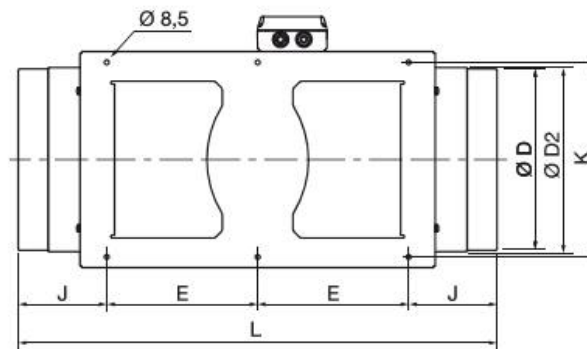

Abmessungen / Dimensions / Dimensioni

Rohreinbauventilator TD 800/200N, 230V.

Ventilateur pour tuyau TD 800/200N, 230V.

Ventilatore tubulare a inserzione TD 800/200N, 230V.

TD-250 SILENT
bis TD-1000 SILENT

TD-1300 SILENT
TD-2000 SILENT

Modell	D	D2	B	L	H	M	N	E	K	J
TD-250/100 SILENT	97	204	218	575	233	121	100	250	83	-
TD-350/125 SILENT	123	204	218	462	233	121	100	250	83	-
TD-500/150-160 SILENT	147	221	242	484	250	134	116	250	96	-
TD-800/200 SILENT	198	264	295	568	294	164	145	340	129	-
TD-1000/200 SILENT	198	264	295	568	294	164	145	340	129	-
TD-1300/250 SILENT	248	323	331	680	387	171	-	200	280	140
TD-2000/315 SILENT	312	364	373	825	432	192	-	260	335	152

Masse / Dimensions / Dimensioni, mm