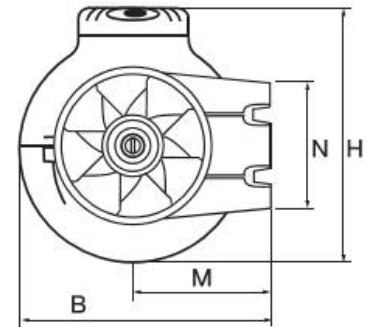

Abmessungen / Dimensions / Dimensioni

Rohreinbauventilator TD 800/200N, 230V.

Ventilateur pour tuyau TD 800/200N, 230V.

Ventilatore tubulare a inserzione TD 800/200N, 230V.

TD-250 SILENT
bis TD-1000 SILENT

TD-1300 SILENT
TD-2000 SILENT

Modell	D	D2	B	L	H	M	N	E	K	J
TD-250/100 SILENT	97	204	218	575	233	121	100	250	83	-
TD-350/125 SILENT	123	204	218	462	233	121	100	250	83	-
TD-500/150-160 SILENT	147	221	242	484	250	134	116	250	96	-
TD-800/200 SILENT	198	264	295	568	294	164	145	340	129	-
TD-1000/200 SILENT	198	264	295	568	294	164	145	340	129	-
TD-1300/250 SILENT	248	323	331	680	387	171	-	200	280	140
TD-2000/315 SILENT	312	364	373	825	432	192	-	260	335	152

Masse / Dimensions / Dimensioni, mm