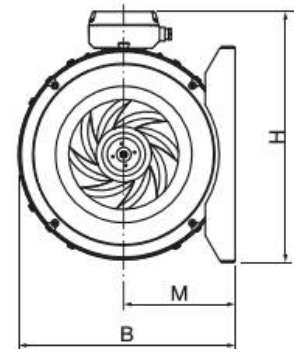

Abmessungen / Dimensions / Dimensioni

Rohreinbauventilator TD 800/200N, 230V.

Ventilateur pour tuyau TD 800/200N, 230V.

Ventilatore tubulare a inserzione TD 800/200N, 230V.

TD-250 SILENT
bis TD-1000 SILENT

TD-1300 SILENT
TD-2000 SILENT

Modell	D	D2	B	L	H	M	N	E	K	J
TD-250/100 SILENT	97	204	218	575	233	121	100	250	83	-
TD-350/125 SILENT	123	204	218	462	233	121	100	250	83	-
TD-500/150-160 SILENT	147	221	242	484	250	134	116	250	96	-
TD-800/200 SILENT	198	264	295	568	294	164	145	340	129	-
TD-1000/200 SILENT	198	264	295	568	294	164	145	340	129	-
TD-1300/250 SILENT	248	323	331	680	387	171	-	200	280	140
TD-2000/315 SILENT	312	364	373	825	432	192	-	260	335	152

Masse / Dimensions / Dimensioni, mm