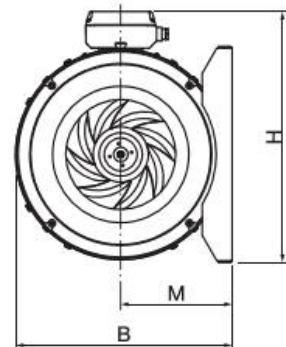

## Abmessungen / Dimensions / Dimensioni

Rohreinbauventilator TD 250/100, 230V.

Ventilateur pour tuyau TD 250/100, 230V.

Ventilatore tubulare a inserzione TD 250/100, 230V.

TD-250 SILENT  
bis TD-1000 SILENT

TD-1300 SILENT  
TD-2000 SILENT

Modell	D	D2	B	L	H	M	N	E	K	J
TD-250/100 SILENT	97	204	218	575	233	121	100	250	83	-
TD-350/125 SILENT	123	204	218	462	233	121	100	250	83	-
TD-500/150-160 SILENT	147	221	242	484	250	134	116	250	96	-
TD-800/200 SILENT	198	264	295	568	294	164	145	340	129	-
TD-1000/200 SILENT	198	264	295	568	294	164	145	340	129	-
TD-1300/250 SILENT	248	323	331	680	387	171	-	200	280	140
TD-2000/315 SILENT	312	364	373	825	432	192	-	260	335	152

Masse / Dimensions / Dimensioni, mm