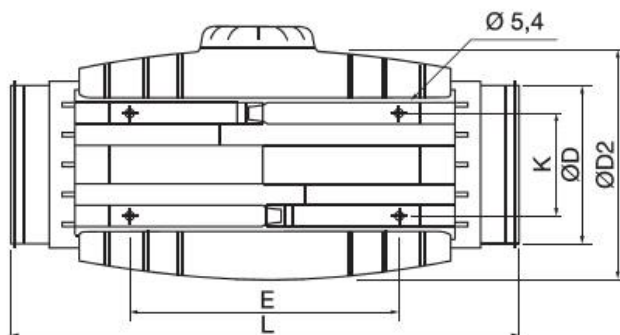

## Abmessungen / Dimensions / Dimensioni

Rohreinbauventilator TD 250/100, 230V.

Ventilateur pour tuyau TD 250/100, 230V.

Ventilatore tubulare a inserzione TD 250/100, 230V.

TD-250 SILENT  
bis TD-1000 SILENT

TD-1300 SILENT  
TD-2000 SILENT

Modell	D	D2	B	L	H	M	N	E	K	J
TD-250/100 SILENT	97	204	218	575	233	121	100	250	83	-
TD-350/125 SILENT	123	204	218	462	233	121	100	250	83	-
TD-500/150-160 SILENT	147	221	242	484	250	134	116	250	96	-
TD-800/200 SILENT	198	264	295	568	294	164	145	340	129	-
TD-1000/200 SILENT	198	264	295	568	294	164	145	340	129	-
TD-1300/250 SILENT	248	323	331	680	387	171	-	200	280	140
TD-2000/315 SILENT	312	364	373	825	432	192	-	260	335	152

Masse / Dimensions / Dimensioni, mm