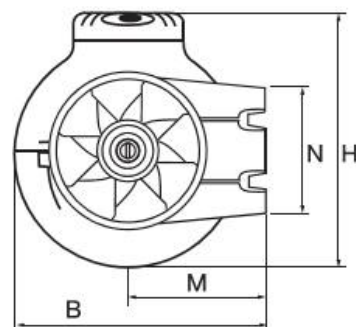

## Abmessungen / Dimensions / Dimensioni

Rohreinbauventilator TD 250/100, 230V.

Ventilateur pour tuyau TD 250/100, 230V.

Ventilatore tubulare a inserzione TD 250/100, 230V.

TD-250 SILENT  
bis TD-1000 SILENT

TD-1300 SILENT  
TD-2000 SILENT

Modell	D	D2	B	L	H	M	N	E	K	J
TD-250/100 SILENT	97	204	218	575	233	121	100	250	83	-
TD-350/125 SILENT	123	204	218	462	233	121	100	250	83	-
TD-500/150-160 SILENT	147	221	242	484	250	134	116	250	96	-
TD-800/200 SILENT	198	264	295	568	294	164	145	340	129	-
TD-1000/200 SILENT	198	264	295	568	294	164	145	340	129	-
TD-1300/250 SILENT	248	323	331	680	387	171	-	200	280	140
TD-2000/315 SILENT	312	364	373	825	432	192	-	260	335	152

Masse / Dimensions / Dimensioni, mm