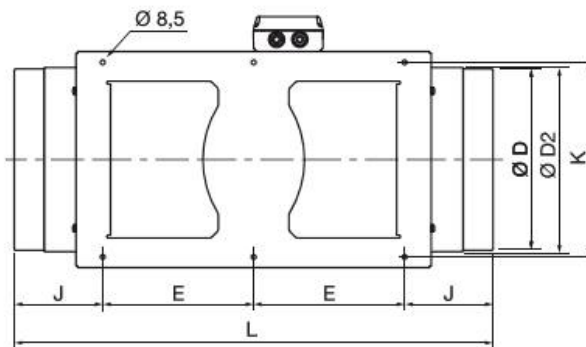

## Abmessungen / Dimensions / Dimensioni

Rohreinbauventilator TD 250/100, 230V.

Ventilateur pour tuyau TD 250/100, 230V.

Ventilatore tubulare a inserzione TD 250/100, 230V.

TD-250 SILENT  
bis TD-1000 SILENT

TD-1300 SILENT  
TD-2000 SILENT

Modell	D	D2	B	L	H	M	N	E	K	J
TD-250/100 SILENT	97	204	218	575	233	121	100	250	83	-
TD-350/125 SILENT	123	204	218	462	233	121	100	250	83	-
TD-500/150-160 SILENT	147	221	242	484	250	134	116	250	96	-
TD-800/200 SILENT	198	264	295	568	294	164	145	340	129	-
TD-1000/200 SILENT	198	264	295	568	294	164	145	340	129	-
TD-1300/250 SILENT	248	323	331	680	387	171	-	200	280	140
TD-2000/315 SILENT	312	364	373	825	432	192	-	260	335	152

Masse / Dimensions / Dimensioni, mm