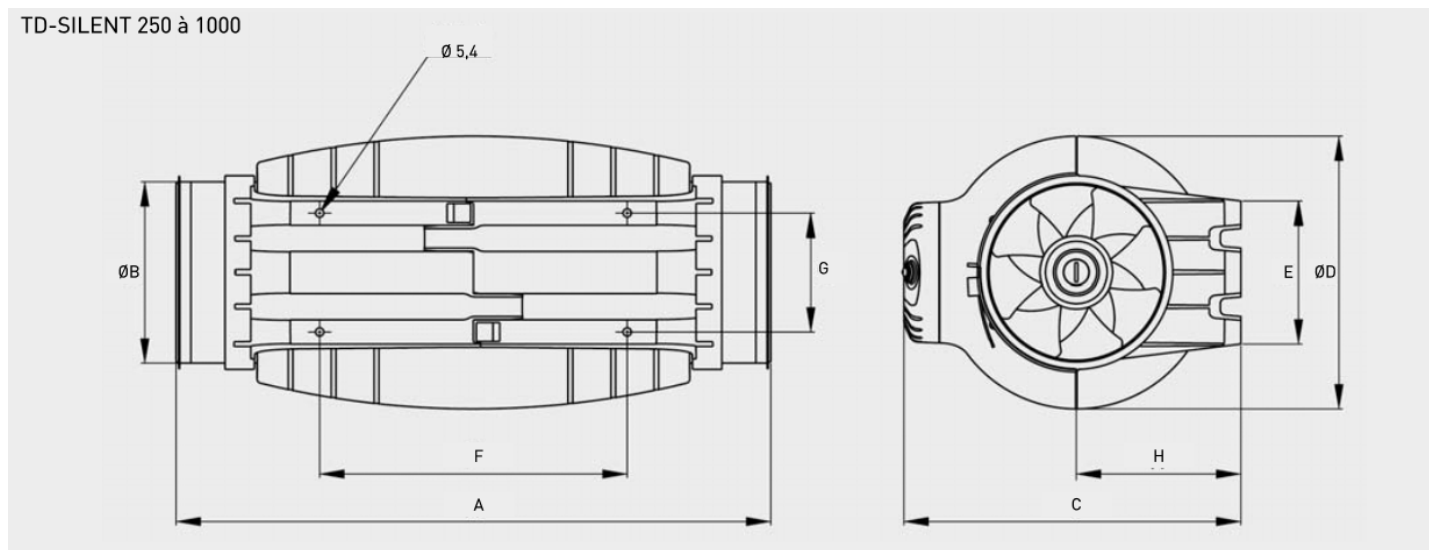

Abmessungen / Dimensions / Dimensioni

Rohreinbauventilator TD 800/200 Silent Ventilateur pour tuyau TD 800/200 Silent Ventilatore tubulare a inserzione TD 800/200 Silent

Modèle	A	ØB	C	ØD	E	F	G	H
TD-250/100	575	97	252	204	100	250	83	121
TD-350/125	462	123	252	204	100	250	83	121
TD-500/150-160*	484	147	274	221	116	250	96	134
TD-800/200	568	198	327	264	145	340	129	164
TD-1000/200	568	198	327	264	145	340	129	164

Masse / Dimensions / Dimensioni, mm